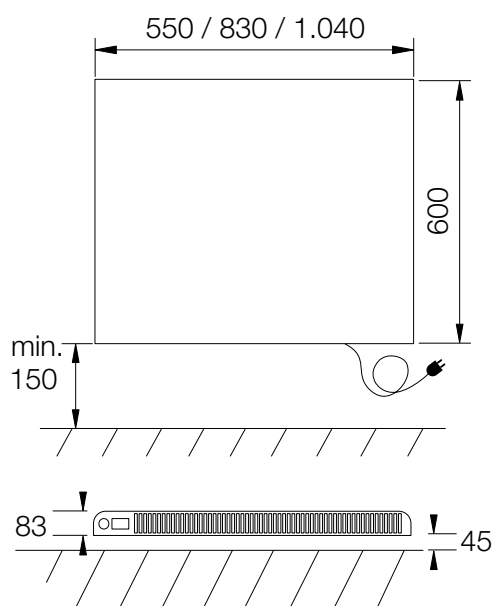

## omschrijving

- een stalen radiator met een keramische kernsteen
- wit RAL 9016
- compact
- eenvoudige bediening en installatie
- geïntegreerde thermostaat met weekprogrammatie
- open raam detectie
- aanwezigheidsdetectie
- IP24
- enkel muurmontage mogelijk, ophanghaken inbegrepen
- met kabel en stekker

## description

- un radiateur en acier avec un cœur en pierre céramique
- blanc RAL 9016
- compact
- facile à utiliser et à installer
- thermostat intégré avec programmation hebdomadaire
- détection de fenêtre ouverte
- détection de présence
- IP24
- montage murale uniquement, supports de fixation inclus
- avec câble et prise

handleiding / manuel

afmeting / dimension	vermogen / puissance	spanning / tension	gewicht / poids	artikel
600 x 550 x 83 mm	1.000 watt	230 V	14 kg	189666
600 x 830 x 83 mm	1.500 watt	230 V	21 kg	189667
600 x 1040 x 83 mm	2.000 watt	230 V	27 kg	189668