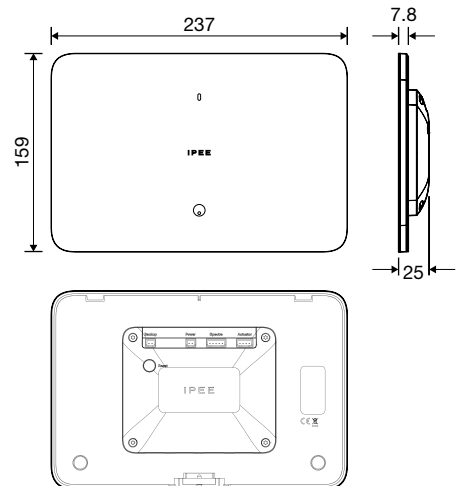

### bedieningspaneel / panneau de commande

- art 181688 - TFP01B - zwart glas / verre noir
- art 181689 - TFP01W - wit glas / verre blanc