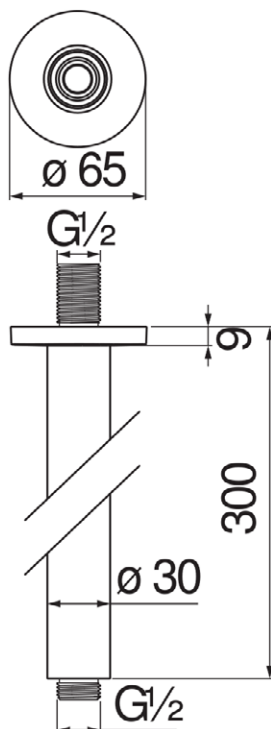

### omschrijving

- douchearm plafond Universeel Nobili
- lengte 300 mm
- Ø 30 mm
- G1/2

### description

- bras de douche plafond Universel Nobili
- hauteur 300 mm
- Ø 30 mm
- G1/2

art	kleur / couleur	prod
180739	chrom / chrome	AD13864CR
180769	mat zwart / noir mat	AD13864BM
185915	inox PVD*	AD13864IX