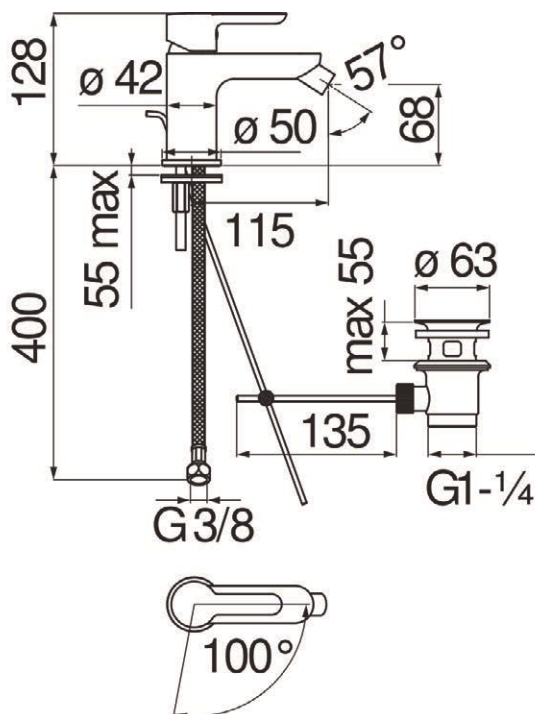

ABC mengkraan bidet mitigeur bidet

[exploded view](#)

omschrijving

- 1 greeps ECO mengkraan
- automatische sluiting
- dynamische debietbegrenzer (-50%)
- manueel instelbare temperatuur begrenzer
- keramisch binnenwerk
- antikalk beluchter M 16,5 x 1
- afvoer 1 1/4"
- flexibel rvs Ø 3/8"
- coldstart
- debietbegrenzer 5 l/mm in verpakking
- chroom

description

- mitigeur monocommande ECO
- vidage automatique
- limiteur dynamique de débit (-50%)
- limiteur de température réglable manuellement
- cartouche céramique
- aérateur anticalcaire M 16,5 x 1
- vidage 1 1/4"
- flexibles inox Ø 3/8"
- coldstart
- limiteur de débit 5 l/mm dans l'emballage
- chrome

onderdeel

- kartouche mengkraan art 153278

pièce détachée

- cartouche mitigeur art 153278