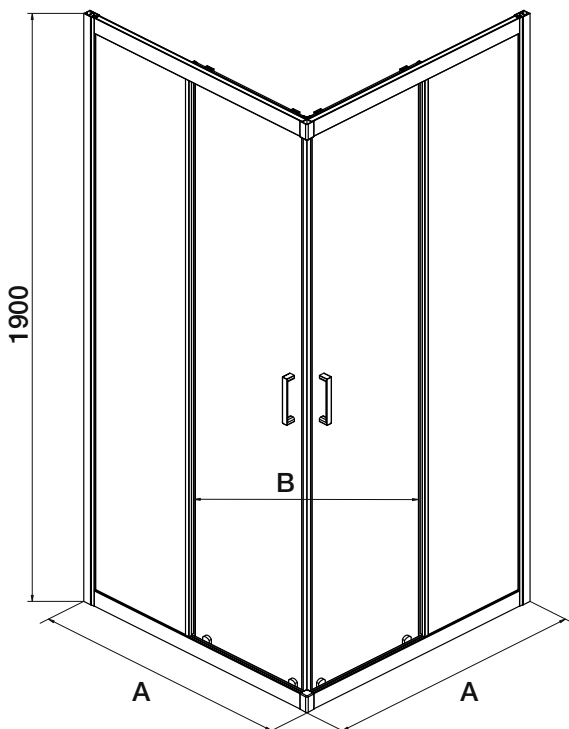

## HOEKINSTAP STEP ACCES D'ANGLE COULISSANT

### omschrijving

- schuifdeur
- 5 mm veiligheidsglas
- kader in aluminium
- breedte regelbaar
- hoogte 190 cm
- optie: verbredingsprofiel L of R  
30 mm art 178363

### description

- porte coulissante
- 5 mm verre de sécurité
- cadre en aluminium
- largeur réglable
- hauteur 190 cm
- option : profil de prolongement  
gauche ou droit 30 mm art 178363

	A	B	
178358	770 - 790	400	helder / clair
178359	870 - 890	470	helder / clair
178360	770 - 790	400	structuur / geborsteld structure / brossé
178361	870 - 890	470	structuur / geborsteld structure / brossé