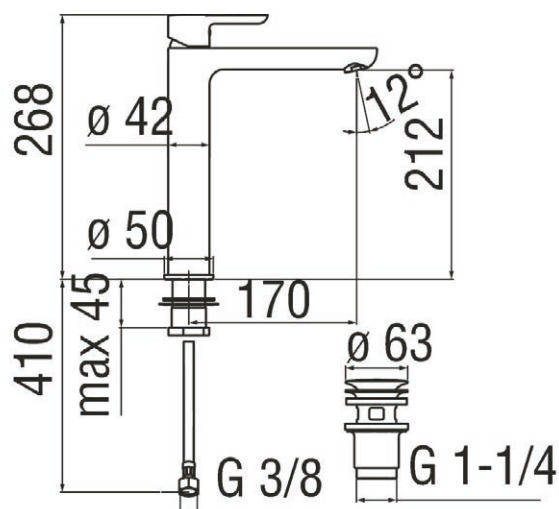

NOBILI

ABC

eengreeps mengkraan / mitigeur lavabo

omschrijving

- debietbegrenzer (-50%)
- energie besparend
- anti-kalk beluchter M 24 x 1
- flexibel rvs Ø 3/8"
- coldstart
- beluchter 5 l/min
- afvoerventiel in te stellen:
clic clac of vrije uitloop
voor lavabo met of zonder overloop

description

- limiteur de débit (-50%)
- rehaussé à économies d'énergie
- mousseur anticalcaire M 24 x 1
- flexibles inox Ø 3/8"
- coldstart
- aérateur 5 l/min
- crépine réglable :
clic clac ou écoulement libre
pour lavabo avec ou sans trop-plein

onderdeel

- kartouche mengkraan art 153278

pièce détachée

- cartouche mitigeur art 153278

178162	chrom / chrome
181604	mat zwart / noir mat