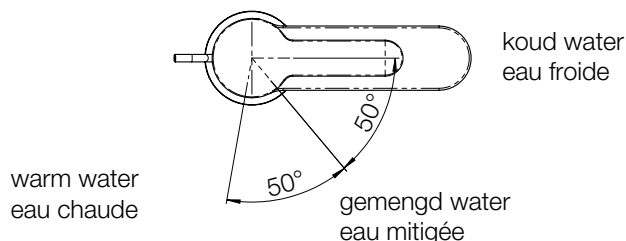

pièce détachée

- cartouche mitigeur art 153278

178162	chrom / chrome
181604	mat zwart / noir mat