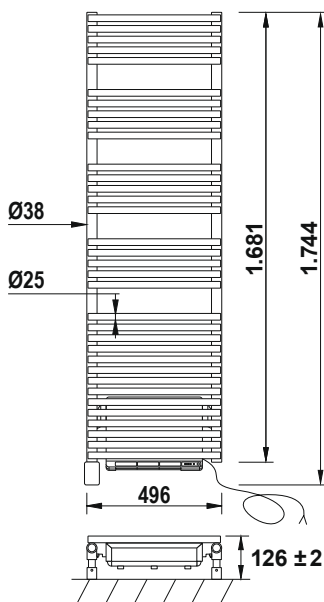

Tubo Turbo el elektrische radiator / radiateur électrique

omschrijving

- spanning 230 V
- vermogen 1000 Watt
- vermogen blazer 1000 Watt
- kamertemperatuurregeling dag en nacht
- dag- en weekprogramma
- 4 standen: comfort, nacht, vorstvrij en auto
- draadloze bediening elektrische radiator én ventilator
- blazer met instelbare tijd van 10 - 120 minuten
- IP klasse : IP44 - IK09 - II
- mat zwart
- 34 tubes
- 26,5 kg
- incl. snoer, zonder stekker
- 10 jaar garantie op radiator
- 2 jaar garantie op elektrisch gedeelte
- artikel 177713