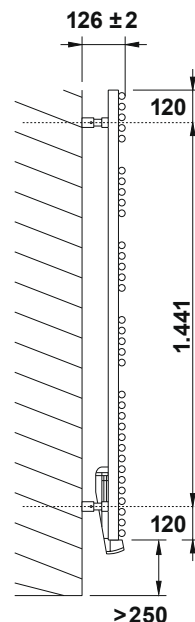

Tubo Turbo el elektrische radiator / radiateur électrique

omschrijving

- spanning 230 V
- vermogen 1000 Watt
- vermogen blazer 1000 Watt
- kamertemperatuurregeling dag en nacht
- dag- en weekprogramma
- 4 standen: comfort, nacht, vorstvrij en auto
- draadloze bediening elektrische radiator én ventilator
- blazer met instelbare tijd van 10 - 120 minuten
- IP klasse : IP44 - IK09 - II
- mat zwart
- 34 tubes
- 26,5 kg
- incl. snoer, zonder stekker
- 10 jaar garantie op radiator
- 2 jaar garantie op elektrisch gedeelte
- artikel 177713