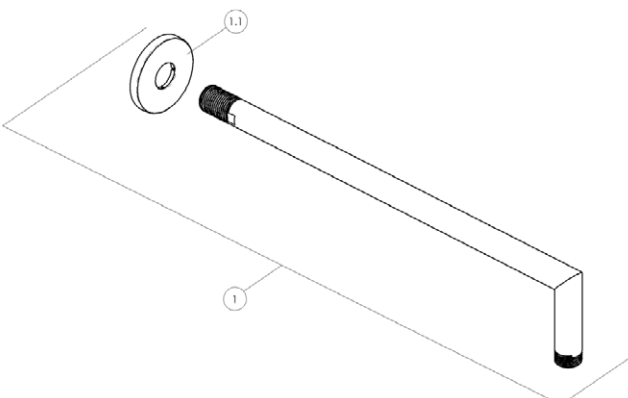

RABRAC00138/44

		mat zwart / noir mat	chrom / chrome	mat wit / blanc mat	inox	tramonto glanzend / brillant PVD*	miele geborsteld / brossé PVD*	grafite geborsteld / brossé PVD*
01	AD138/77	CR	BM	WM	IX	RCP	CGP	GUP
01.1	-RRO131/78	CR	BM	WM	IX	RCP	CGP	GUP