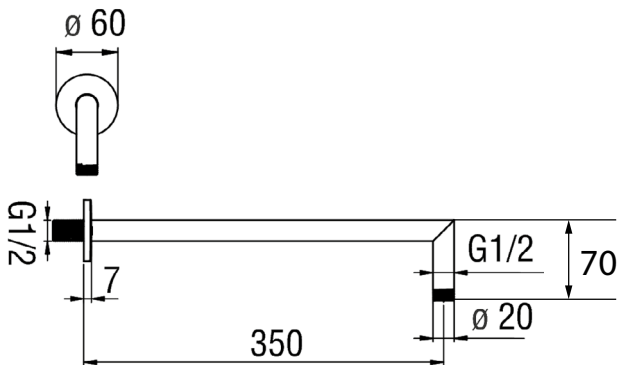

NOBILI

douchearm muur universeel bras de douche mural universel

omschrijving

- douchearm muur universeel
- voor hoofddouche
- rond
- lengte 350 mm

description

- bras de douche mural universel
- pour douche de tête
- ronde
- longueur 350 mm