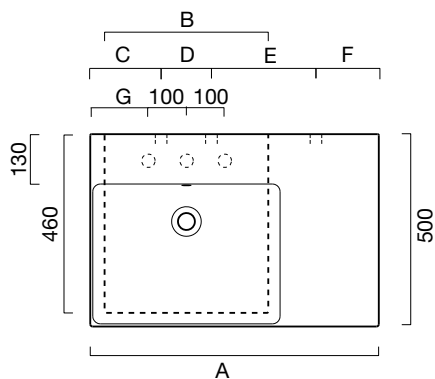

lavabo New Zero

omschrijving

- inbouw / opbouw
- voor meubel / voor muur
- porselein
- Cataglaze +
- EN 14688 - CL20
- wit
- voorgestoken kraangaten

description

- encastré / à poser
- pour meuble / pour mur
- porcelaine
- Cataglaze +
- EN 14688 - CL20
- blanc
- trous pré-perçés pour la robinetterie

	A	B	C	D	E	F	G
161958	1000	520	160	280	325	235	200
161960	750	420	185	130	270	165	150