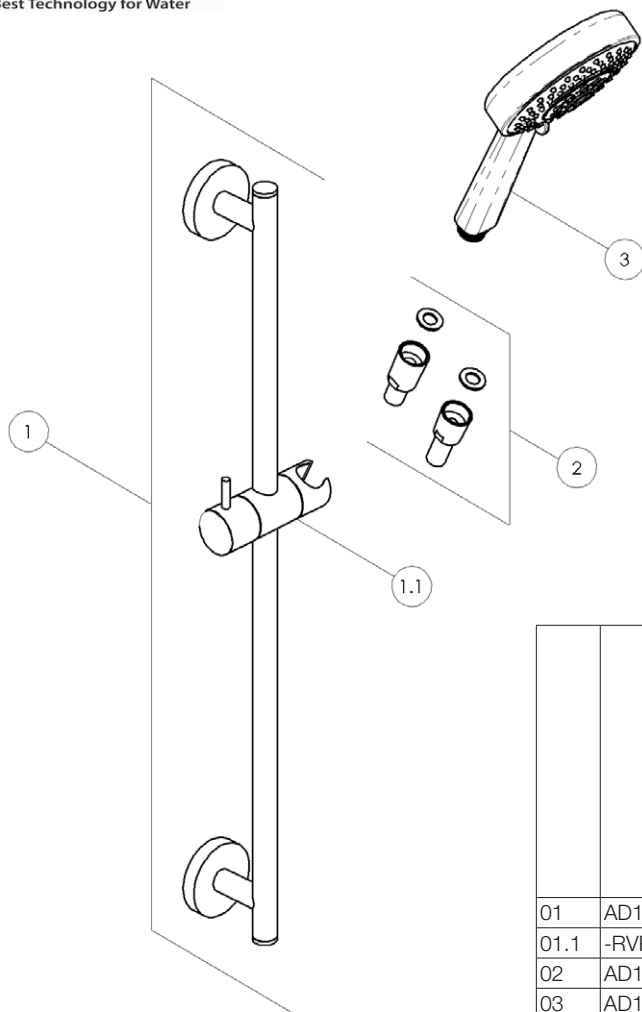

chrom/chrome	mat zwart / noir mat	mele	grafite
01	AD140/51R	CR	BM	CGP	GUP
01.1	-RVR218	CR	BM	CGP	GUP
02	AD135/65	CR	BM	CGP	GUP
03	AD142/128	CR	BM	CGP	GUP