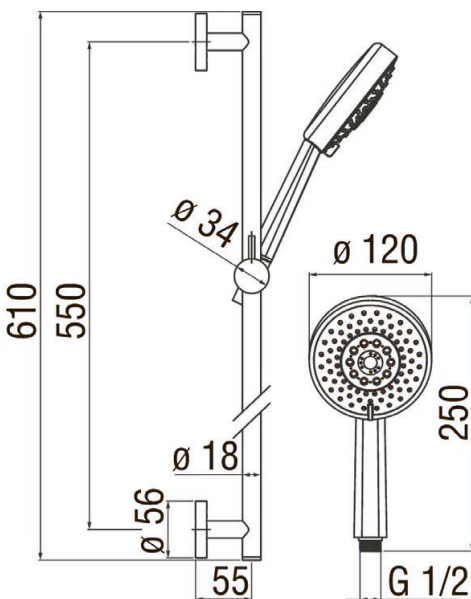

## met handdouche / avec douchette

### omschrijving

- doucheset met handdouche
- 1/2"
- 3 jets
- flexibel 150 cm
- lengte 610 mm

### description

- set de douche avec douchette
- 1/2"
- douchette à 3 jets
- flexible 150 cm
- longueur 610 mm

art	kleur / couleur	prod
185905	chromium / chrome	AD14054CR
161909	mat zwart / noir mat	AD14054BM
188699	miele geborsteld / brossé PVD*	AD14054CGP
181736	grafite geborsteld / brossé PVD*	AD14054GUP