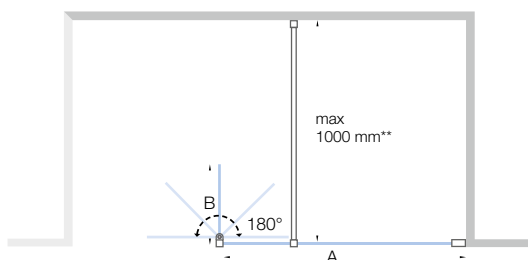

Paspartoe douchewanden / cloisons de douche paneel / paroi Wing NEW

omschrijving

- paneel Wing NEW voor hoek of nis
- 8 mm paneel - vast paneel
optioneel met matte zone - 2 m hoog
compensatie-muurprofiel -
stabilisatiestang - omkeerbaar

description

- paroi Wing NEW pour angle ou niche
- paroi de 8 mm - paroi fixe en option
avec zone mat - hauteur 2 m
profil de compensation
barre de stabilisation - réversible
et barre de stabilisation - réversible

artikel article	type modèle		A	B
702184	paneel / paroi wing 80	chroom/chrome	770/785	300
702185	paneel / paroi wing 90	chroom/chrome	870/885	300
702186	paneel / paroi wing 100	chroom/chrome	970/985	300
702187	paneel / paroi wing 120	chroom/chrome	1170/1185	300
702188	paneel / paroi wing 140	chroom/chrome	1370/1385	300
702189	paneel / paroi wing 160	chroom/chrome	1570/1585	300
702270	paneel / paroi wing 180	chroom/chrome	1770/1785	300
703619	paneel / paroi wing 80	black	770/785	300
703630	paneel / paroi wing 90	black	870/885	300
703631	paneel / paroi wing 100	black	970/985	300
703632	paneel / paroi wing 120	black	1170/1185	300
703633	paneel / paroi wing 140	black	1370/1385	300
703634	paneel / paroi wing 160	black	1570/1585	300
703635	paneel / paroi wing 180	black	1770/1785	300