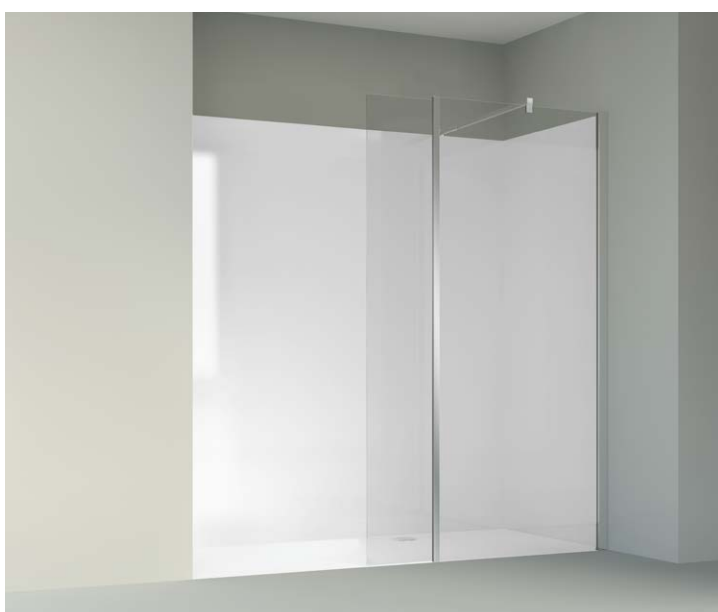

Paspartoe douchewanden / cloisons de douche paneel / paroi Wing NEW

omschrijving

- paneel Wing NEW voor hoek of nis
- 8 mm paneel - vast paneel
optioneel met matte zone - 2 m hoog
compensatie-muurprofiel -
stabilisatiestang - omkeerbaar

description

- paroi Wing NEW pour angle ou niche
- paroi de 8 mm - paroi fixe en option
avec zone mat - hauteur 2 m
profil de compensation
barre de stabilisation - réversible
et barre de stabilisation - réversible

artikel article	type modèle		A	B
702184	paneel / paroi wing 80	chroom/chrome	770/785	300
702185	paneel / paroi wing 90	chroom/chrome	870/885	300
702186	paneel / paroi wing 100	chroom/chrome	970/985	300
702187	paneel / paroi wing 120	chroom/chrome	1170/1185	300
702188	paneel / paroi wing 140	chroom/chrome	1370/1385	300
702189	paneel / paroi wing 160	chroom/chrome	1570/1585	300
702270	paneel / paroi wing 180	chroom/chrome	1770/1785	300
703619	paneel / paroi wing 80	black	770/785	300
703630	paneel / paroi wing 90	black	870/885	300
703631	paneel / paroi wing 100	black	970/985	300
703632	paneel / paroi wing 120	black	1170/1185	300
703633	paneel / paroi wing 140	black	1370/1385	300
703634	paneel / paroi wing 160	black	1570/1585	300
703635	paneel / paroi wing 180	black	1770/1785	300