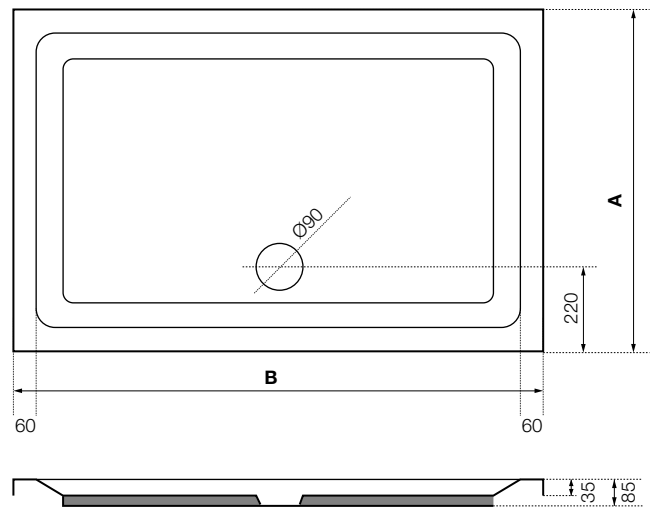

## douchetub Frame 2.0 acryl tub de douche Frame 2.0 acrylique

art	omschrijving	description	A	B
159897	tub acryl wit	tub acrylique blanc	900	900
159898	tub acryl wit	tub acrylique blanc	1000	1000
159899	tub acryl wit	tub acrylique blanc	900	1200
159900	tub acryl wit	tub acrylique blanc	900	1400
159901	tub acryl wit	tub acrylique blanc	900	1500
159902	tub acryl wit	tub acrylique blanc	900	1600

### omschrijving

- acryl 4 mm excl. versterking
- poten niet inbegrepen

### description

- acrylique de 4 mm, sans le renfort
- les pieds ne sont pas compris