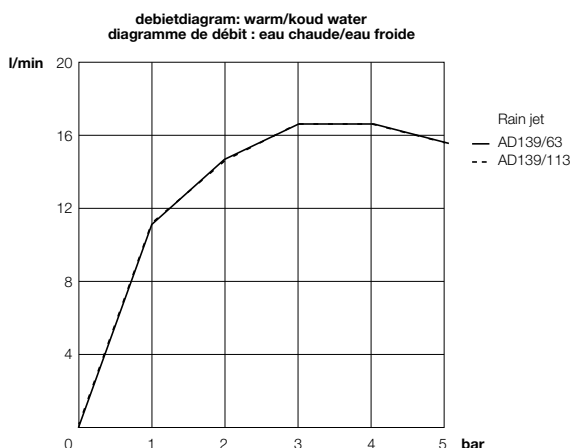

* PVD-coating is een techniek waarbij de mengkraan in een vacuümkamer wordt voorzien van een extra metaallaag. PVD kan zowel in een hoogglanzende als in een geborstelde textuur. De kranen vallen op door hun bijzondere kleur en zijn beter bestand tegen corrosie.

Le revêtement PVD est une technique par laquelle le mélangeur est doté par projection en caisson d'une couche métallique supplémentaire. Le PVD est disponible à la fois dans une texture brillante et brossée. Les mélangeurs se distinguent par leur couleur spéciale et sont plus résistants à la corrosion.