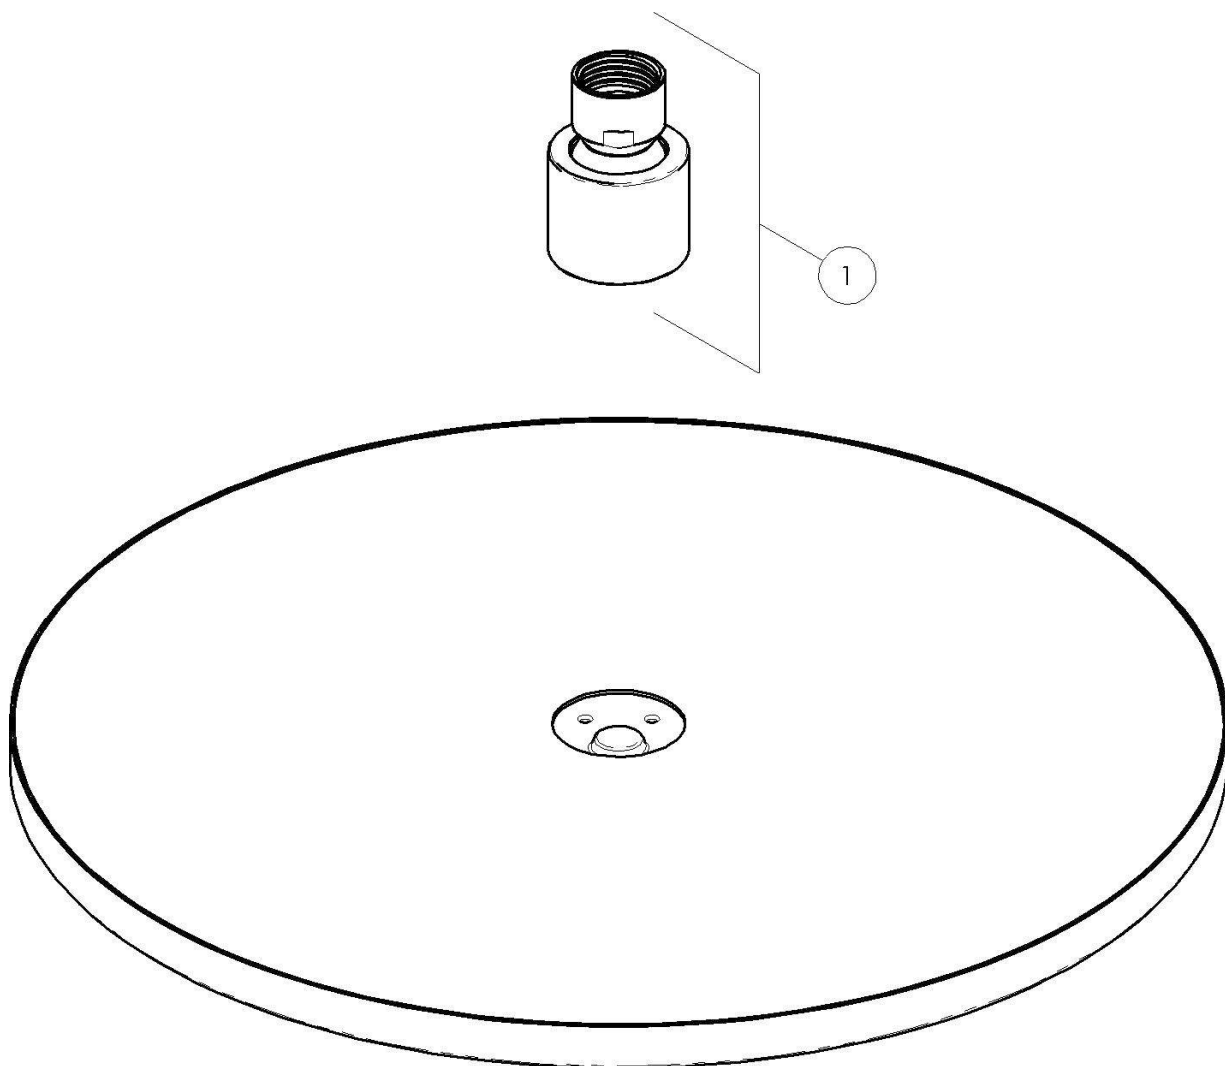

01	RVARI00139/63	SHOWER HEAD RING CHROME	

Onderdelen enkel in chroom beschikbaar / Pièces disponibles seulement en chrome