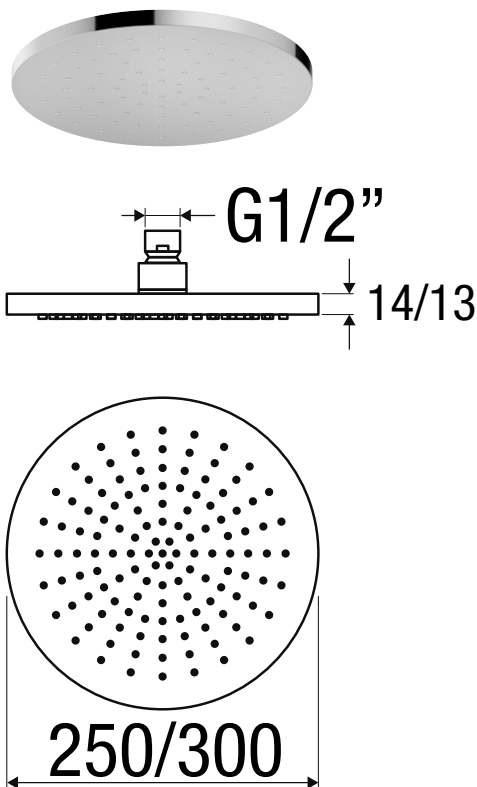

### omschrijving

- hoofddouche Live
- zonder arm
- universeel
- draaibare douchekop
- regen straal