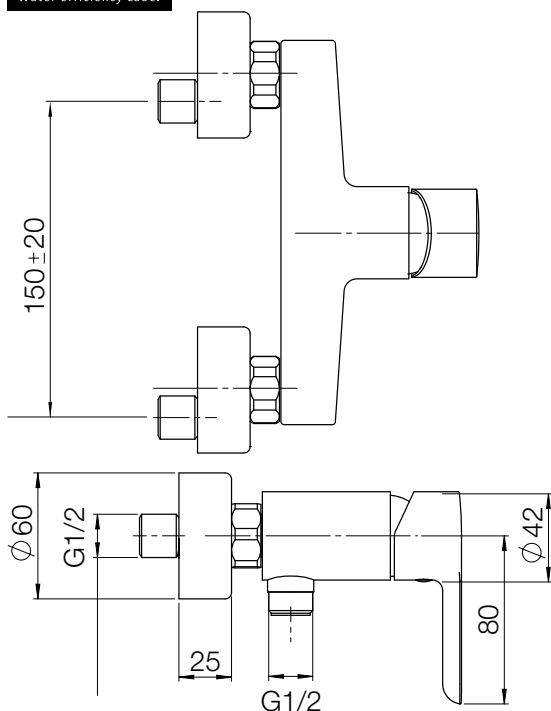

ABC mengkraan douche mitigeur douche

A**

exploded view

omschrijving

- 1 greeps muurmengkraan
- dynamische debietbegrenzer (-50%)
- temperatuurbegrenzer
- keramische cartouche Ø 35 mm
- keerkleppen
- exclusief flexibel

description

- mitigeur monocommande mural
- limiteur dynamique de débit (-50%)
- limiteur de température
- cartouche céramique Ø 35 mm
- clapet anti-retour
- flexible non inclus

onderdeel

- kartouche mengkraan art 159192

pièce détachée

- cartouche mitigeur art 159192

153261	chroom / chrome
181607	mat zwart / noir mat