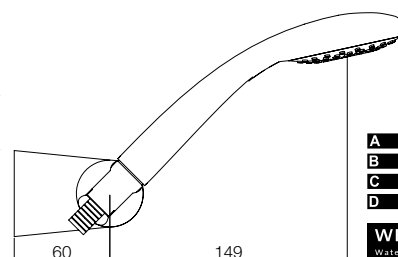

ABC mengkraan bad volledig mitigeur bain complet

exploded view

omschrijving

- 1 greeps muurmengkraan
- dynamische debietbegrenzer (-50%)
- temperatuurbegrenzer
- keramisch binnenwerk
- antikalk beluchter M 28 x 1
- automatische omsteller
- keerkleppen
- uitgang Ø 1/2"
- draaibare handdouchehouder
- handdouche 1-straal
- flexibel 150 cm
- chroom

onderdeel

- kartouche mengkraan art 153279

pièce détachée

- cartouche mitigeur art 153279

description

- mitigeur monocommande mural
- limiteur dynamique de débit (-50%)
- limiteur de température
- cartouche céramique
- aérateur anticalcaire M 28 x 1
- inverseur automatique
- clapets anti-retour
- sortie Ø 1/2"
- support douchette orientable
- douchette à 1 jet
- flexible 150 cm
- chrome