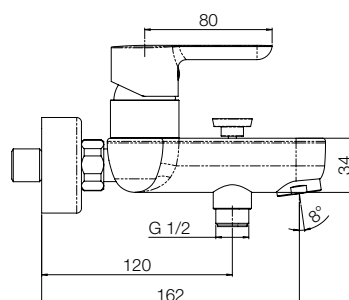

ABC mengkraan bad volledig mitigeur bain complet

exploded view

omschrijving

- 1 greeps muurmengkraan
- dynamische debietbegrenzer (-50%)
- temperatuurbegrenzer
- keramisch binnenwerk
- antikalk beluchter M 28 x 1
- automatische omsteller
- keerkleppen
- uitgang Ø 1/2"
- draaibare handdouchehouder
- handdouche 1-straal
- flexibel 150 cm
- chroom

onderdeel

- kartouche mengkraan art 153279

pièce détachée

- cartouche mitigeur art 153279

description

- mitigeur monocommande mural
- limiteur dynamique de débit (-50%)
- limiteur de température
- cartouche céramique
- aérateur anticalcaire M 28 x 1
- inverseur automatique
- clapets anti-retour
- sortie Ø 1/2"
- support douchette orientable
- douchette à 1 jet
- flexible 150 cm
- chrome