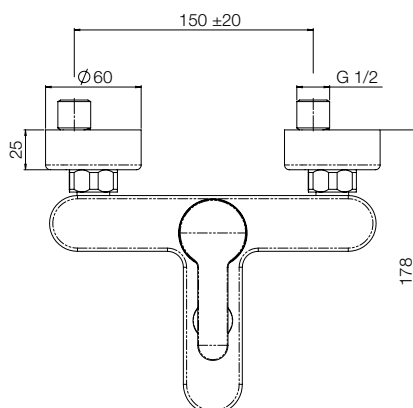

ABC mengkraan bad volledig mitigeur bain complet

exploded view

omschrijving

- 1 greeps muurmengkraan
- dynamische debietbegrenzer (-50%)
- temperatuurbegrenzer
- keramisch binnenwerk
- antikalk beluchter M 28 x 1
- automatische omsteller
- keerkleppen
- uitgang Ø 1/2"
- draaibare handdouchehouder
- handdouche 1-straal
- flexibel 150 cm
- chroom

onderdeel

- kartouche mengkraan art 153279

pièce détachée

- cartouche mitigeur art 153279

description

- mitigeur monocommande mural
- limiteur dynamique de débit (-50%)
- limiteur de température
- cartouche céramique
- aérateur anticalcaire M 28 x 1
- inverseur automatique
- clapets anti-retour
- sortie Ø 1/2"
- support douchette orientable
- douchette à 1 jet
- flexible 150 cm
- chrome