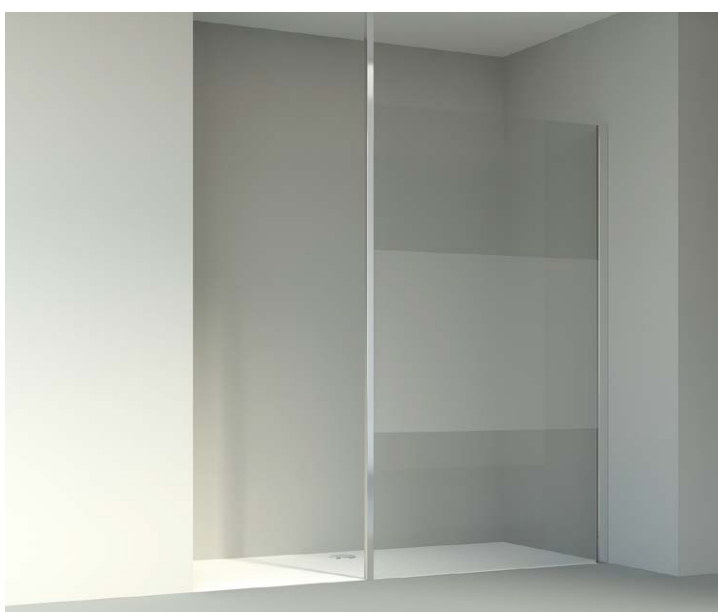

Paspartoe douchewanden / cloisons de douche paneel Top / paroi Top

omschrijving

- paneel Top voor hoek of nis
- 8 mm paneel - 2 m hoog met compensatie-muurprofiel en plafondbevestiging tot 2 m 70 omkeerbaar
- met zone

description

- paroi Top pour angle ou niche
- paroi de 8 mm - 2 m de haut avec profil de compensation et support plafond jusqu'à 2,70 m réversible
- avec zone

artikel article	type modèle	A
700616	paneel / paroi top 80	785/800
700617	paneel / paroi top 90	885/900
700618	paneel / paroi top 100	985/1000
700619	paneel / paroi top 120	1185/1200
700620	paneel / paroi top 140	1385/1400
700621	paneel / paroi top 160	1585/1600