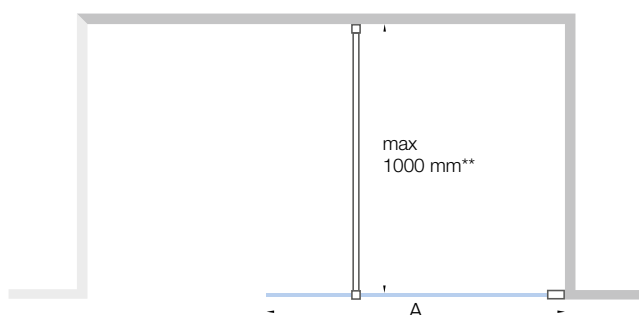

Paspartoe douchewanden / cloisons de douche paneel / paroi

omschrijving

- paneel voor hoek of nis
- 8 mm paneel - 2 m hoog met compensatie-muurprofiel en stabilisatiestang - omkeerbaar
- met zone

description

- paroi pour angle ou niche
- paroi de 8 mm - 2 m de haut avec profil de compensation et barre de stabilisation - réversible
- avec zone

artikel article	type modèle	A
700610	paneel / paroi 80	770/785
700611	paneel / paroi 90	870/885
700612	paneel / paroi 100	970/985
700613	paneel / paroi 120	1170/1185
700614	paneel / paroi 140	1370/1385
700615	paneel / paroi 160	1570/1585

chrom / chrome

702279	paneel / paroi 80	770/785
702280	paneel / paroi 90	870/885
702281	paneel / paroi 100	970/985
702282	paneel / paroi 120	1170/1185
702283	paneel / paroi 140	1370/1385
702284	paneel / paroi 160	1570/1585