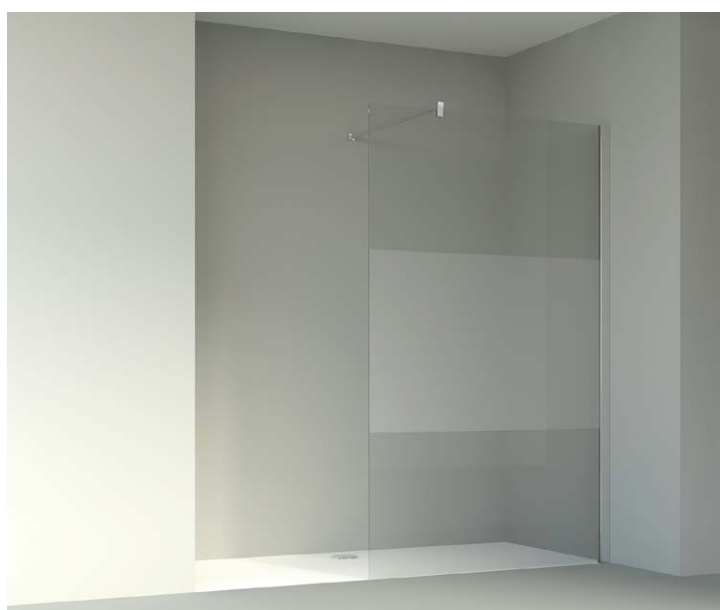

Paspartoe douchewanden / cloisons de douche paneel / paroi

omschrijving

- paneel voor hoek of nis
- 8 mm paneel - 2 m hoog met compensatie-muurprofiel en stabilisatiestang - omkeerbaar
- met zone

description

- paroi pour angle ou niche
- paroi de 8 mm - 2 m de haut avec profil de compensation et barre de stabilisation - réversible
- avec zone

artikel article	type modèle	A
700610	paneel / paroi 80	770/785
700611	paneel / paroi 90	870/885
700612	paneel / paroi 100	970/985
700613	paneel / paroi 120	1170/1185
700614	paneel / paroi 140	1370/1385
700615	paneel / paroi 160	1570/1585

chrom / chrome

702279	paneel / paroi 80	770/785
702280	paneel / paroi 90	870/885
702281	paneel / paroi 100	970/985
702282	paneel / paroi 120	1170/1185
702283	paneel / paroi 140	1370/1385
702284	paneel / paroi 160	1570/1585