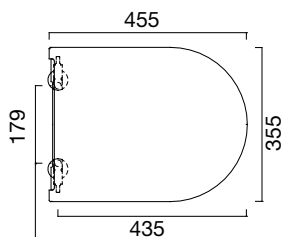

wc-zitting voor Sfera / Zero siège wc pour Sfera / Zero

omschrijving

- kunststof
- wit
- lift-off
- soft-close
- slim

description

- plastique
- blanc
- lift-off
- soft-close
- slim

- 151302 = wit / blanc Cataglaze +
- 157012 = zwart / noir
- 158874 = mat wit / blanc mat
- 159537 = mat blauw / bleu mat
- 159538 = mat grijs / gris mat
- 159539 = mat groen / vert mat
- 161971 = mat zwart / noir mat

onderdelen

- scharnieren en buffers:
158659

pièce détachée

- charnières et tampons :
158659

afstand tussen scharnieren
distance entre les charnières

keramisch gat
trou de céramique