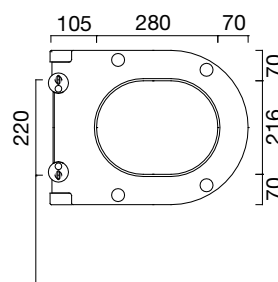

wc-zitting voor Sfera / Zero siège wc pour Sfera / Zero

omschrijving

- kunststof
- wit
- lift-off
- soft-close
- slim

description

- plastique
- blanc
- lift-off
- soft-close
- slim

- 151302 = wit / blanc Cataglaze +
- 157012 = zwart / noir
- 158874 = mat wit / blanc mat
- 159537 = mat blauw / bleu mat
- 159538 = mat grijs / gris mat
- 159539 = mat groen / vert mat
- 161971 = mat zwart / noir mat

onderdelen

- scharnieren en buffers:
158659

pièce détachée

- charnières et tampons :
158659

afstand tussen scharnieren
distance entre les charnières

keramisch gat
trou de céramique