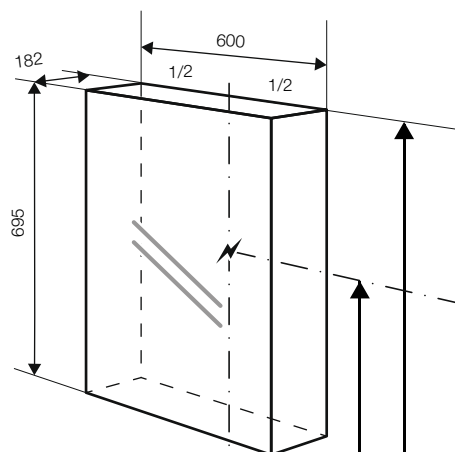

## omschrijving

- 1 deur
- omkeerbaar
- 1 vaste legger binnenin
- stopcontact en schakelaar optioneel
- verlichting optioneel
- 60 x 69,5 x 18,2 cm b x h x d

## description

- 1 porte
- réversible
- 1 étagère fixe à l'intérieur
- prise et commutateur optionnel
- éclairage optionnel
- 60 x 69,5 x 18,2 cm l x h x p

**stroom spiegelkast**  
vanuit achterwand  
centraal onderaan  
220V kabel 1m uit de muur