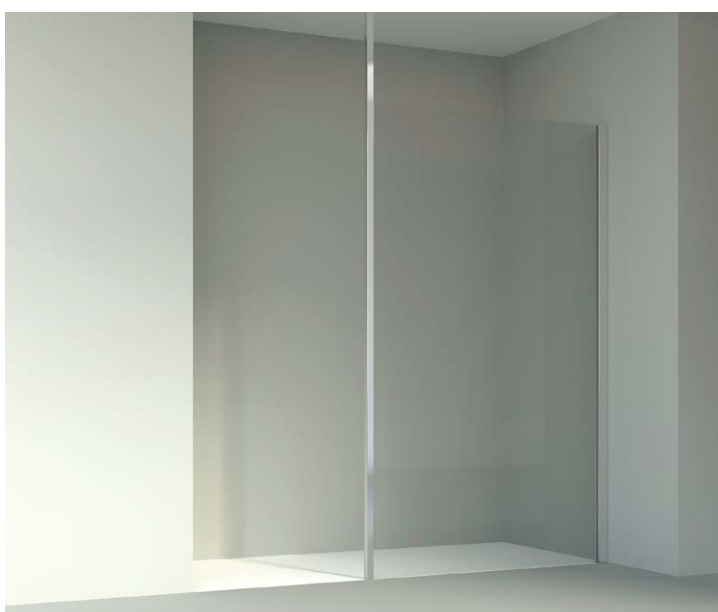

Paspartoe douchewanden / cloisons de douche paneel Top / paroi Top

omschrijving

- paneel Top voor hoek of nis
- 8 mm paneel - 2 m hoog met compensatie-muurprofiel en plafondbevestiging tot 2 m 70 omkeerbaar

description

- paroi Top pour angle ou niche
- paroi de 8 mm - 2 m de haut avec profil de compensation et support plafond jusqu'à 2,70 m réversible

artikel article	type modèle	A
700014	paneel / paroi top 80	785/800
700015	paneel / paroi top 90	885/900
700016	paneel / paroi top 100	985/1000
700017	paneel / paroi top 120	1185/1200
700018	paneel / paroi top 140	1385/1400
700019	paneel / paroi top 160	1585/1600
700020	paneel / paroi top 180	1785/1800