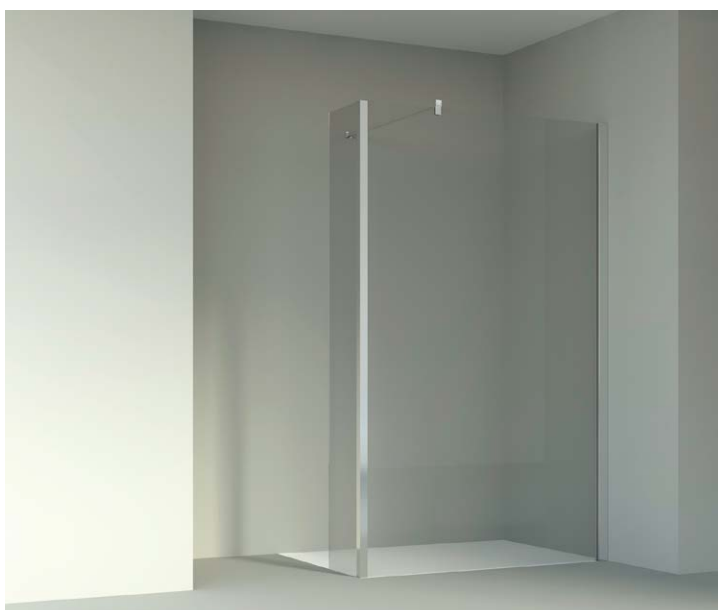

# Paspartoe douchewanden / cloisons de douche paneel + / paroi +

## omschrijving

- paneel + voor hoek of nis
- 2x 8 mm paneel - 2 m hoog met compensatie-muurprofiel, stabilisatiestang en hoekprofiel voor vlakke ondergrond - omkeerbaar

## description

- paroi + pour angle ou niche
- 2x paroi de 8 mm - 2 m de haut avec profil de compensation, barre de stabilisation et profil d'angle pour surface plane - réversible et barre de stabilisation - réversible