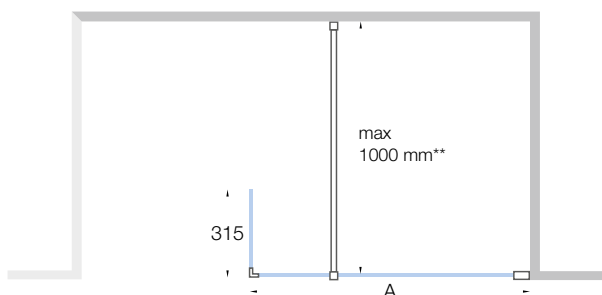

## omschrijving

- paneel + voor hoek of nis
- 2x 8 mm paneel - 2 m hoog met compensatie-muurprofiel, stabilisatiestang en hoekprofiel voor vlakke ondergrond - omkeerbaar

## description

- paroi + pour angle ou niche
- 2x paroi de 8 mm - 2 m de haut avec profil de compensation, barre de stabilisation et profil d'angle pour surface plane - réversible et barre de stabilisation - réversible

artikel article	type modèle	A
700007	paneel / paroi + 80	785/800
700008	paneel / paroi + 90	885/900
700009	paneel / paroi + 100	985/1000
700010	paneel / paroi + 120	1185/1200
700011	paneel / paroi + 140	1385/1400
700012	paneel / paroi + 160	1585/1600
700013	paneel / paroi + 180	1785/1800