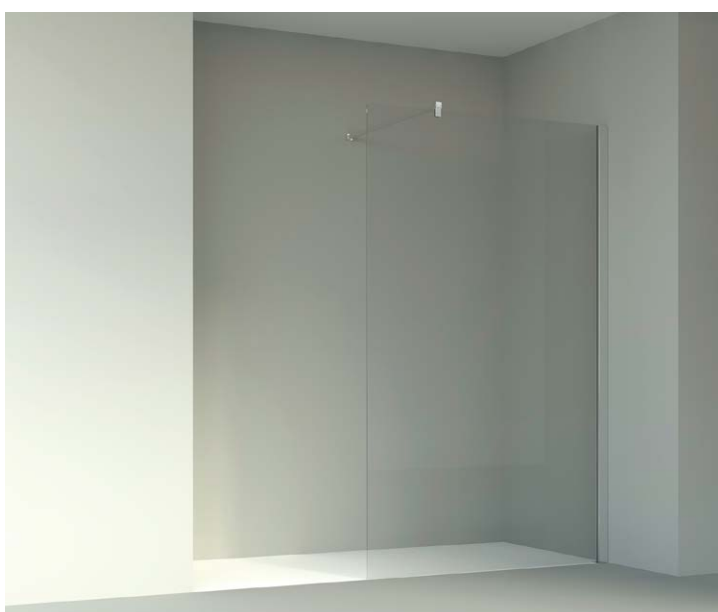

Paspartoe douchewanden / cloisons de douche paneel / paroi

omschrijving

- paneel voor hoek of nis
- 8 mm paneel - 2 m hoog
met compensatie-muurprofiel
en stabilisatiestang - omkeerbaar

description

- paroi pour angle ou niche
- paroi de 8 mm - 2 m de haut
avec profil de compensation
et barre de stabilisation - réversible

artikel article	type modèle	A
700000	paneel / paroi 80	770/785
700001	paneel / paroi 90	870/885
700002	paneel / paroi 100	970/985
700003	paneel / paroi 120	1170/1185
700004	paneel / paroi 140	1370/1385
700005	paneel / paroi 160	1570/1585
700006	paneel / paroi 180	1770/1785
702271	paneel / paroi 80	770/785
702273	paneel / paroi 90	870/885
702274	paneel / paroi 100	970/985
702275	paneel / paroi 120	1170/1185
702276	paneel / paroi 140	1370/1385
702277	paneel / paroi 160	1570/1585
702278	paneel / paroi 180	1770/1785