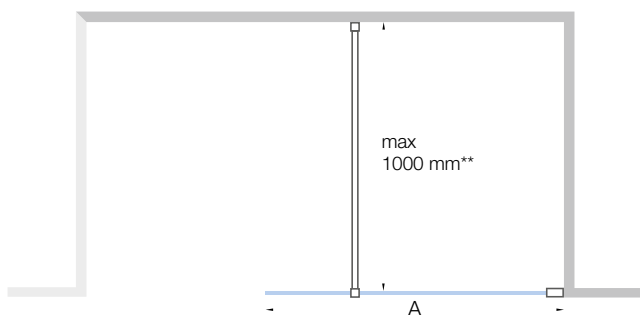

Paspartoe douchewanden / cloisons de douche paneel / paroi

omschrijving

- paneel voor hoek of nis
- 8 mm paneel - 2 m hoog
met compensatie-muurprofiel
en stabilisatiestang - omkeerbaar

description

- paroi pour angle ou niche
- paroi de 8 mm - 2 m de haut
avec profil de compensation
et barre de stabilisation - réversible

artikel article	type modèle	A
700000	paneel / paroi 80	770/785
700001	paneel / paroi 90	870/885
700002	paneel / paroi 100	970/985
700003	paneel / paroi 120	1170/1185
700004	paneel / paroi 140	1370/1385
700005	paneel / paroi 160	1570/1585
700006	paneel / paroi 180	1770/1785
702271	paneel / paroi 80	770/785
702273	paneel / paroi 90	870/885
702274	paneel / paroi 100	970/985
702275	paneel / paroi 120	1170/1185
702276	paneel / paroi 140	1370/1385
702277	paneel / paroi 160	1570/1585
702278	paneel / paroi 180	1770/1785