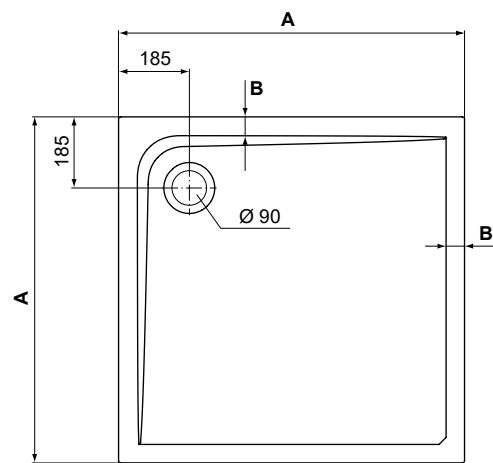

douchetub Newform acryl tub de douche Newform acrylique

art	omschrijving	description	A	B
134376	tub acryl wit	tub acrylique blanc	800	62.5
134378	tub acryl wit	tub acrylique blanc	900	57.5
134638	tub acryl wit	tub acrylique blanc	1000	62.5
134641	tub acryl wit XL	tub acrylique blanc XL	1200	62.5

omschrijving

- hoogte 40 mm
- acryl 4 mm excl. versterking
- poten niet inbegrepen

description

- hauteur 40 mm
- acrylique de 4 mm, sans le renfort
- pieds pas inclus