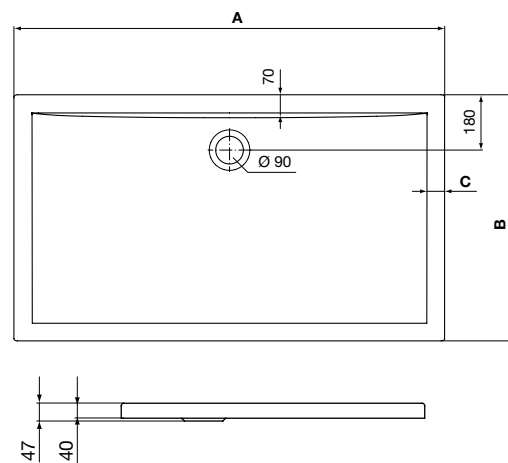

douchetub Newform XL acryl tub de douche Newform XL acrylique

| art | omschrijving | description | A | B | C | kg |
|--------|------------------|------------------------|------|------|------|------|
| 134639 | tub acryl wit XL | tub acrylique blanc XL | 1200 | 800 | 56 | 24.5 |
| 134642 | tub acryl wit XL | tub acrylique blanc XL | 1400 | 800 | 57 | 26.5 |
| 134643 | tub acryl wit XL | tub acrylique blanc XL | 1600 | 800 | 57 | 33.5 |
| 134645 | tub acryl wit XL | tub acrylique blanc XL | 1700 | 800 | 57 | 34 |
| 134646 | tub acryl wit XL | tub acrylique blanc XL | 1800 | 800 | 58 | 35 |
| 133144 | tub acryl wit XL | tub acrylique blanc XL | 1200 | 900 | 55 | 25 |
| 133145 | tub acryl wit XL | tub acrylique blanc XL | 1400 | 900 | 55 | 28 |
| 133146 | tub acryl wit XL | tub acrylique blanc XL | 1600 | 900 | 55 | 34.5 |
| 133147 | tub acryl wit XL | tub acrylique blanc XL | 1700 | 900 | 55 | 36 |
| 133148 | tub acryl wit XL | tub acrylique blanc XL | 1800 | 900 | 55 | 37 |
| 134640 | tub acryl wit XL | tub acrylique blanc XL | 1200 | 1000 | 61 | 25 |
| 139388 | tub acryl wit XL | tub acrylique blanc XL | 1400 | 1000 | 57.5 | 30 |
| 139389 | tub acryl wit XL | tub acrylique blanc XL | 1600 | 1000 | 57.5 | 36 |
| 139400 | tub acryl wit XL | tub acrylique blanc XL | 1700 | 1000 | 57.5 | 38 |
| 139401 | tub acryl wit XL | tub acrylique blanc XL | 1800 | 1000 | 60 | 39 |

omschrijving

- hoogte 40 mm
- acryl 4 mm excl. versterking
- poten niet inbegrepen

description

- hauteur 40 mm
- acrylique de 4 mm, sans le renfort
- pieds pas inclus