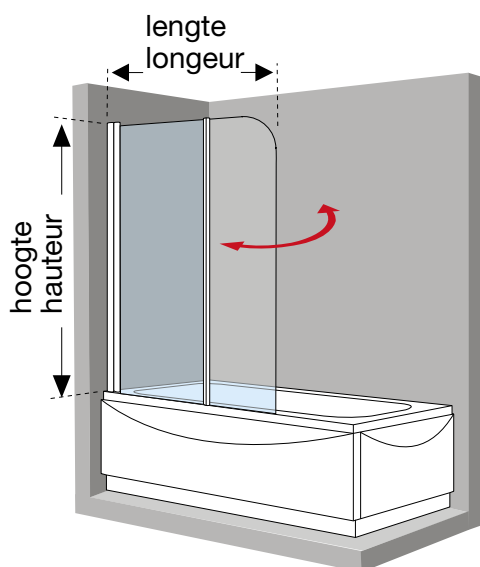

2-delig badscherm Mistral pare-douche en 2 pièces

omschrijving

- draaideur
- veiligheidsglas 6 mm
- uitvoering links of rechts
- glas helder of satijn
- profielen zilver

description

- porte pivotante
- verre de sécurité 6 mm
- modèles gauche ou modèle droite
- verre transparent ou satiné
- profils argentés

LINKS / GAUCHE

RECHTS / DROITE

artikel article	uitvoering modèle	lengte longueur	hoogte hauteur	glas verre		
				A	B	
123358	links/gauche	120 cm	150 cm	50 cm	70 cm	satijn/satiné
132790	links/gauche	120 cm	150 cm	50 cm	70 cm	helder/transparent
123359	rechts/droite	120 cm	150 cm	50 cm	70 cm	satijn/satiné
132791	rechts/droite	120 cm	150 cm	50 cm	70 cm	helder/transparent

De wand op de binnenrand van het bad plaatsen.

Mettez la paroi sur le bord intérieur du bain.