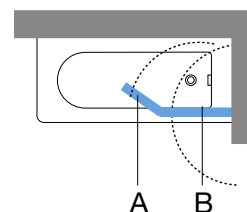

2-delig badscherm Mistral pare-douche en 2 pièces

omschrijving

- draaideur
- veiligheidsglas 6 mm
- uitvoering links of rechts
- glas helder of satijn
- profielen zilver

description

- porte pivotante
- verre de sécurité 6 mm
- modèles gauche ou modèle droite
- verre transparent ou satiné
- profils argentés

LINKS / GAUCHE

RECHTS / DROITE

artikel article	uitvoering modèle	lengte longueur	hoogte hauteur	glas verre		
				A	B	
123358	links/gauche	120 cm	150 cm	50 cm	70 cm	satijn/satiné
132790	links/gauche	120 cm	150 cm	50 cm	70 cm	helder/transparent
123359	rechts/droite	120 cm	150 cm	50 cm	70 cm	satijn/satiné
132791	rechts/droite	120 cm	150 cm	50 cm	70 cm	helder/transparent

De wand op de binnenrand van het bad plaatsen.

Mettez la paroi sur le bord intérieur du bain.