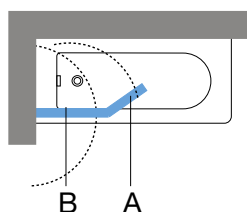

2-delig badscherm Mistral pare-douche en 2 pièces

omschrijving

- draaideur
- veiligheidsglas 6 mm
- uitvoering links of rechts
- glas helder of satijn
- profielen zilver

description

- porte pivotante
- verre de sécurité 6 mm
- modèles gauche ou modèle droite
- verre transparent ou satiné
- profils argentés

LINKS / GAUCHE

RECHTS / DROITE

artikel article	uitvoering modèle	lengte longueur	hoogte hauteur	glas verre		
				A	B	
123358	links/gauche	120 cm	150 cm	50 cm	70 cm	satijn/satiné
132790	links/gauche	120 cm	150 cm	50 cm	70 cm	helder/transparent
123359	rechts/droite	120 cm	150 cm	50 cm	70 cm	satijn/satiné
132791	rechts/droite	120 cm	150 cm	50 cm	70 cm	helder/transparent

De wand op de binnenrand van het bad plaatsen.

Mettez la paroi sur le bord intérieur du bain.