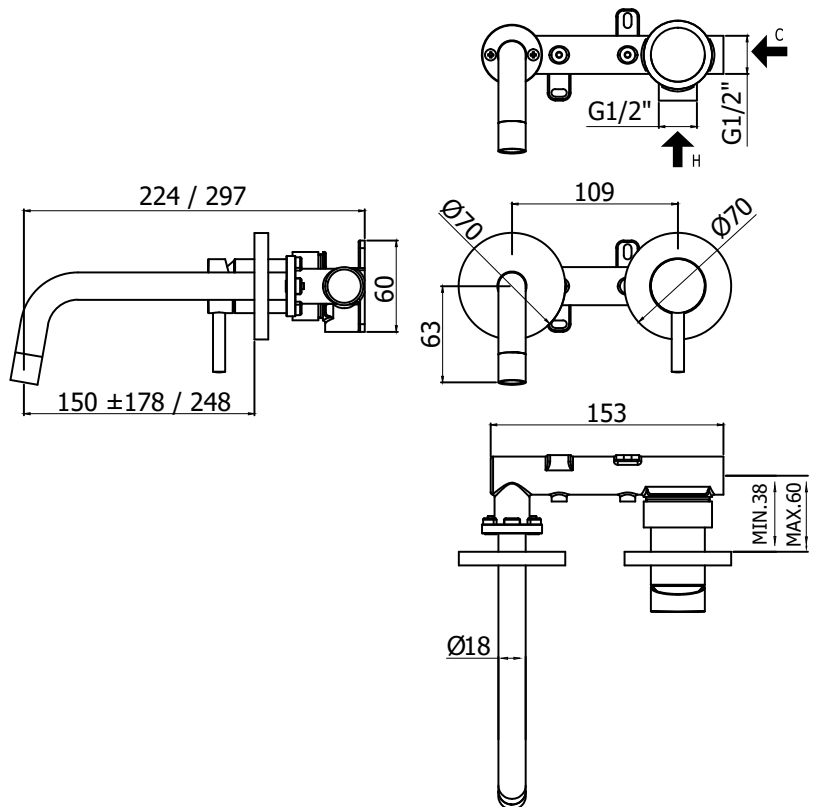

Nordica Soft lavabomengkraan / mitigeur de lavabo

- art 132632 - chroom / chrome
bek / bec 178 mm
- art 132568 - chroom / chrome
bek / bec 248 mm

omschrijving

- eengreeps lavabomengkraan
- inbouw muurmodel
- aansluiting 1/2"

description

- mitigeur de lavabo
- à encastrer
- raccord 1/2"