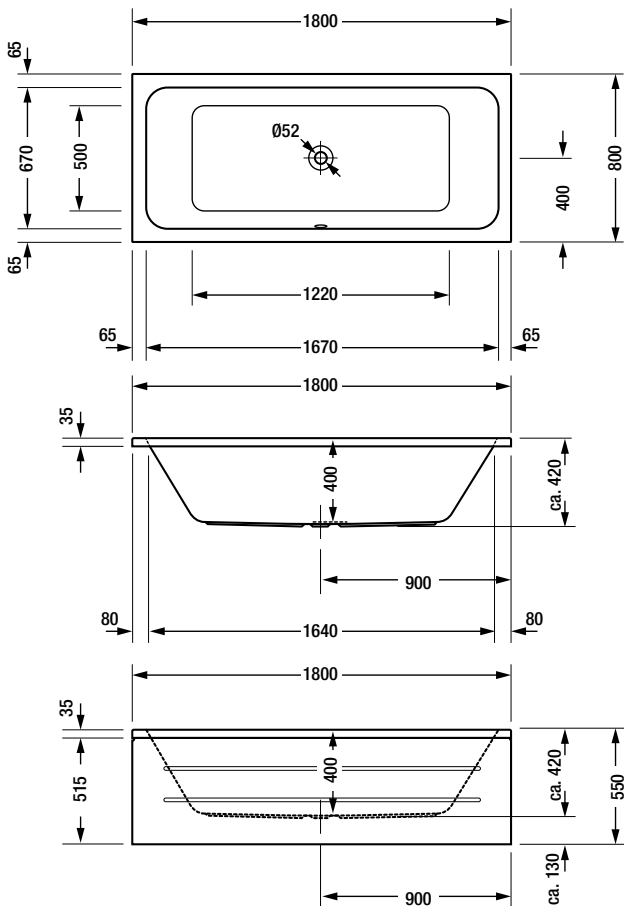

## bad / bain Duo D-code

### omschrijving

- ligbad D-Code
- inbouwversie
- 180 x 80 cm
- afvoer in het midden
- met 2 comfortabele rugsteunen
- 4 mm acryl
- wit

### description

- baignoire D-Code
- version à encastrer
- 180 x 80 cm
- vidage central
- avec deux dossiers
- 4 mm d'acrylique sanitaire
- blanc

montage-  
handleiding

installation  
manuel

VITA  
folder