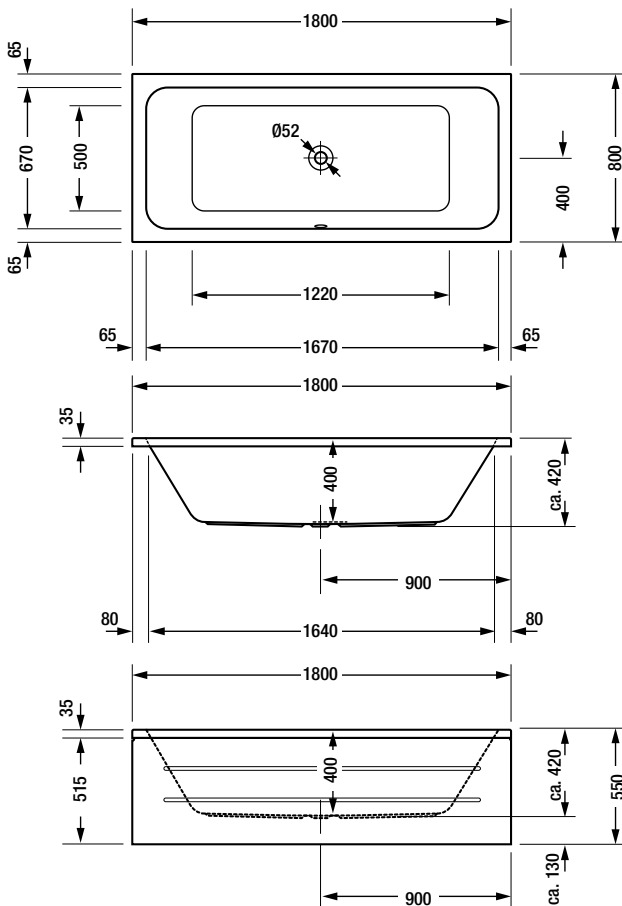

## bad / bain Duo D-code

### omschrijving

- ligbad D-Code
- inbouwversie
- 180 x 80 cm
- afvoer in het midden
- met 2 comfortabele rugsteunen
- 4 mm acryl
- wit

### description

- baignoire D-Code
- version à encastrer
- 180 x 80 cm
- vidage central
- avec deux dossiers
- 4 mm d'acrylique sanitaire
- blanc

montage-  
handleiding

installation  
manuel

VITA  
folder