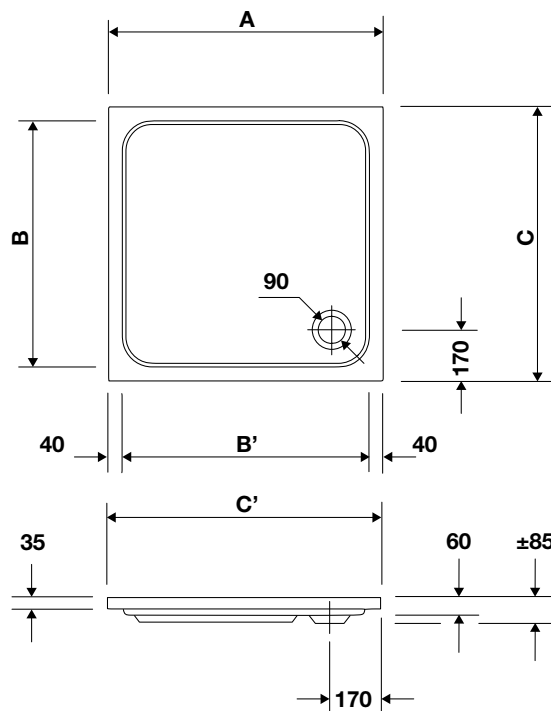

tub D-Code

omschrijving

- tub
- 3,2 mm acryl
- wit

description

- tub
- acrylique sanitaire 3,2 mm
- blanc

art	afmetingen / dimensions (cm)	productnr. / n° produit	A	B/B'	C/C'
132352	90 x 90 x 6,5	7201020000000000	900	820/820	900/900
132415	80 x 80 x 6,5	7201010000000000	800	720/720	800/800
132416	90 x 80 x 6,5	7201050000000000	900	720/820	800/900
132417	90 x 75 x 6,5	7201040000000000	900	670/820	750/900
132418	100 x 100 x 6,5	7201030000000000	1000	920/920	1000/1000
132419	100 x 90 x 6,5	7201070000000000	1000	820/920	900/1000
132420	100 x 80 x 6,5	7201060000000000	1000	720/920	800/1000