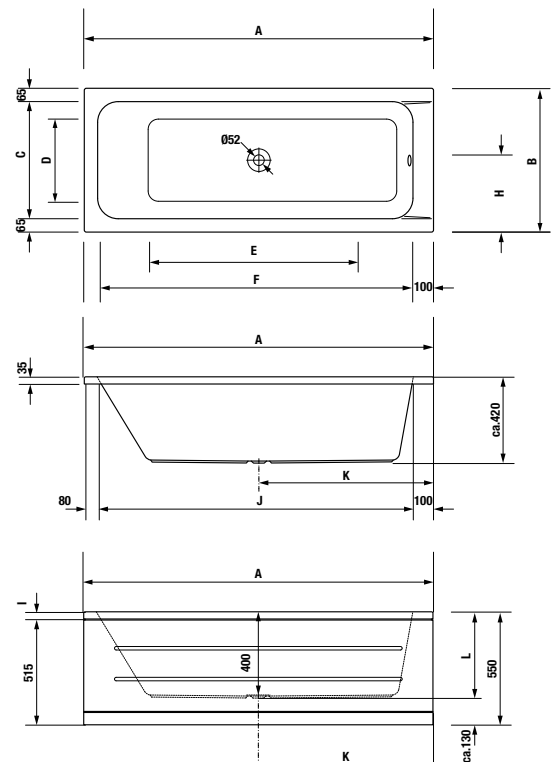

bad / bain D-Code

omschrijving

- bad D-Code
- inbouwversie
- 4 mm acryl
- afvoer bij voeteneinde (700095, 700096, 700100, 700098)
- met afvoer in het midden (700097)
- met één rugsteun (700096, 700097, 700100, 700098)

description

- baignoire D-Code
- version à encastrer
- 4 mm d'acrylique sanitaire
- vidage dans la zone d'emplacement des pieds (700095, 700096, 700100, 700098)
- vidage central (700097)
- avec un dossier (700096, 700097, 700100, 700098)

brochure VITA

pour une baignoire avec un système Vita et avant de l'installer, veuillez toujours prévoir ce qui suit

- un habillage de baignoire qui peut être retiré afin que toutes les tuyaux et câbles restent accessibles et/ou un système qui permet de retirer complètement la baignoire
- une entrée d'air propre d'au moins 100 cm² pour ventiler la pompe et l'unité soufflante
- une connexion électrique de 2 x 2,5 mm² avec prise de terre sous la baignoire
- une alimentation en eau froide sous la baignoire, uniquement nécessaire pour Vita Hydro et Hybrid

art	prod.	A	B	C	D	E	F	H	J	K
132424	700097	1700	700	570	400	1210	1535	350	1520	850