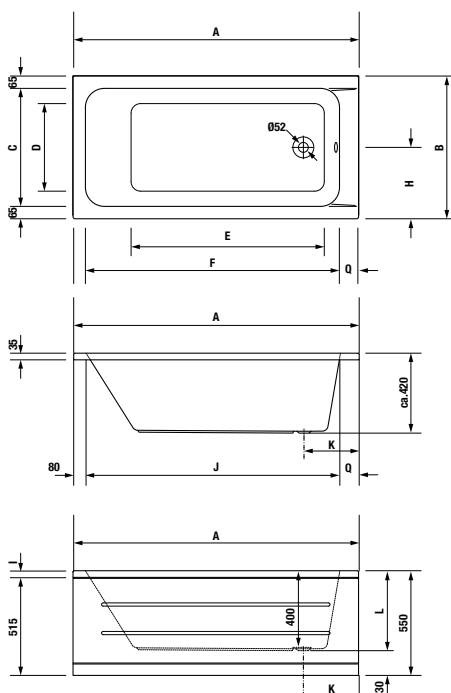

art	prod.	A	B	C	D	E	F	H	J	K
132422	700095	1500	750	620	460	1015	1335	375	1320	290
132423	700096	1600	700	570	400	1115	1435	350	1420	280
153982	700100	1700	750	620	430	1200	1535	375	1520	280
153983	700098	1700	700	570	400	1210	1535	350	1520	275