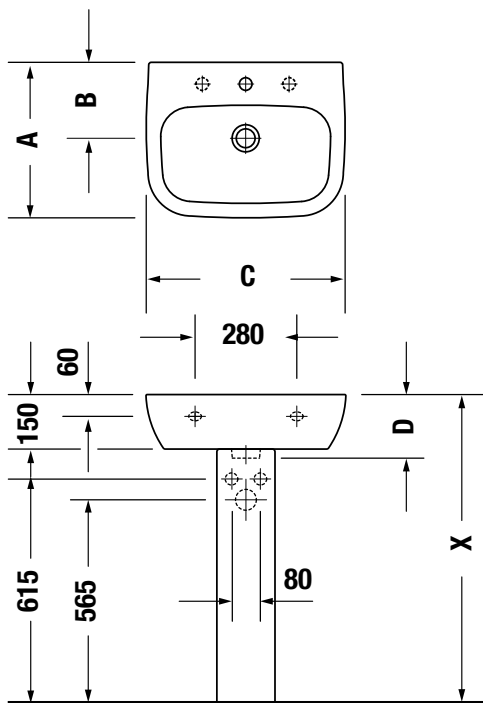

lavabo D-Code

omschrijving

- met overloop
- met kraanvlak
- sanitair porselein
- wit

description

- avec trop-plein
- avec plage de robinetterie
- céramique sanitaire
- blanc

art	A	B	C	D
132303	430	210	550	175
132304	460	205	600	175
132305	500	205	650	180

X = om de hoogte te bepalen stel wastafel op voetstuk
 X = pour déterminer la hauteur mettez le lavabo sur le socle