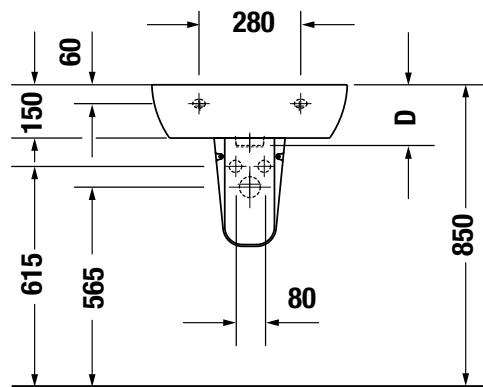

lavabo D-Code

omschrijving

- met overloop
- met kraanvlak
- sanitair porselein
- wit

description

- avec trop-plein
- avec plage de robinetterie
- céramique sanitaire
- blanc

art	A	B	C	D
132303	430	210	550	175
132304	460	205	600	175
132305	500	205	650	180

X = om de hoogte te bepalen stel wastafel op voetstuk
 X = pour déterminer la hauteur mettez le lavabo sur le socle