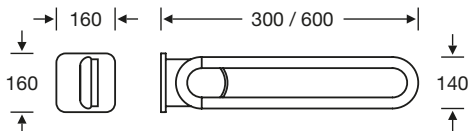

opklapbare steun / poignée pliable Ergo inox 30 / 60 cm

omschrijving

- opklapbare steun met veerbelasting
- voor het wastafel en wc gedeelte
- optimaal grijpen en ondersteunen: grijpvorm elliptisch door een ovale buis (36,5 x 22 mm) met een hoek van 45°
- met afdekplaat (160 x 160 mm) voor verborgen bevestiging
- achteraf aanpasbaar voor soepele instelling
- inclusief bevestigingsmateriaal
- compatibel met TECE-Gerontomodul en TECEprofiel 9.042.016
- voldoet aan de eisen van DIN 18040, SIA 500 en ÖNORM B1600
- roestvast staal
- wandhouder: zamak, zwartgrijs (RAL 7021)
- belastbaarheid: intern getest tot 200 kg
- ondersteunt tot 60 kg zijdelingse belasting

description

- poignée pliable avec ressort élasto-mécanique
- pour la zone lavabo et WC
- saisie et soutien optimaux : poignée elliptique due à un tube ovale (36,5 x 22 mm) avec un angle de 45°
- avec plaque de recouvrement (160 x 160 mm) pour fixation invisible
- réglable pour assurer un fonctionnement aisé
- avec matériel de fixation
- compatible avec TECE-Gerontomodul ou TECEprofiel 9.042.016
- conforme aux exigences des normes DIN 18040, SIA 500 et ÖNORM B1600
- acier inoxydable
- support mural : zinc moulé sous pression, gris noir (RAL 7021)
- capacité de charge : testé en interne jusqu'à 200 kg
- supporte une charge latérale de 60 kg

artikelen/articles

- art 131501 70 cm L / G - 0828224070026204
- art 131502 70 cm R / D - 0828224070016204
- art 131504 85 cm L / G - 0828224085026204
- art 131503 85 cm R / D - 0828224085016204