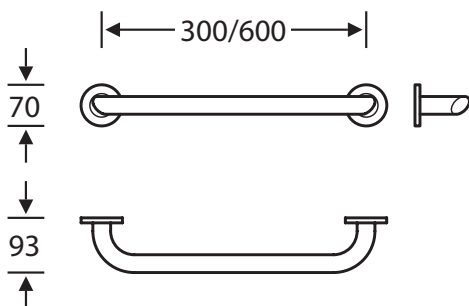

## greep / poignée Ergo inox 30 / 60 cm

### omschrijving

- wandgreep
- voor het douche-, bad- en wc gedeelte
- optimaal grijpen en ondersteunen: grijpvorm elliptisch door een ovale buis (36,5 x 22 mm) met een hoek van 45°
- met afdekplaten (Ø 70 mm) voor verborgen bevestiging
- inclusief bevestigingsmateriaal
- roestvast staal
- wandhouders: zamak, zwartgrijs (RAL 7021)
- belastbaarheid: intern getest tot 200 kg

### description

- barre de maintien
- pour la zone de douche, baignoire et WC
- saisie et soutien optimaux : poignée elliptique due à un tube ovale (36,5 x 22 mm) avec un angle de 45 degrés
- avec des plaques de recouvrement (Ø 70 mm) pour fixation invisible
- avec matériel de fixation
- en acier inoxydable
- supports muraux : zinc moulé sous pression, gris noir (RAL 7021)
- capacité de charge : testé en interne jusqu'à 200 kg

### artikelen/articles

- art 131488 30 cm - 0828201030006204
- art 131489 60 cm - 0828201060006204