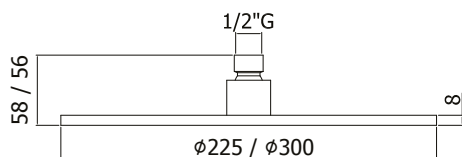

regendouche Nordica

douche arrosoir

omschrijving

- hoofddouche vervaardigd uit messing, afgewerkt met een chroomlaag
- voorzien van silicone anti-kalk douchenoppen
- de zichtbare delen zijn gepolijst en verchromd
- watertoevoer M1/2"
- de hoofddouche is demonteerbaar ter reiniging
- bovenaan voorzien van een kniegewricht om de hoofddouche te richten
- chroom
- incl. debietbegrenzer 9l/min.

description

- douche de tête ronde en laiton polis avec une finition en chromé
- prévue de picots antitartre
- connection 1/2" M
- la douche de tête est démontable pour entretien
- au-dessus prévue d'une rotule pour incliner le pomme haut
- chrome
- limiteur de débit 9l/min. inclus