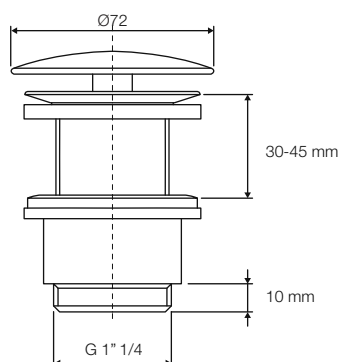

design krepine rond 5/4" crépine design ronde zonder overloop / sans trop-plein

omschrijving

- design krepine rond
 - voor lavabo
 - universeel
 - zonder overloop
 - diameter 5/4"
 - uit messing
 - goedkeuring EN 274
-
- artikel 129901 chroom
productnr. SK301.01SA

description

- crépine design ronde
 - pour lavabo
 - universel
 - diamètre 5/4"
 - sans trop-plein
 - en laiton
 - approbation EN 274
-
- article 129901 chrome
n° de produit SK301.01SA