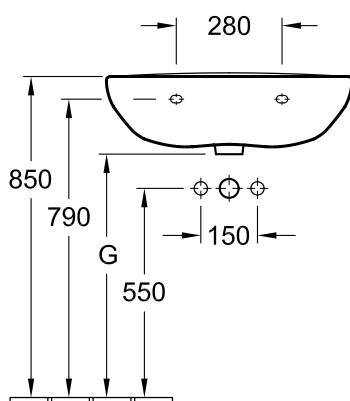

A	B	C	D	G	K
7020 86	610	510	515	335	640	195
7020 87	550	445	470	285	645	180