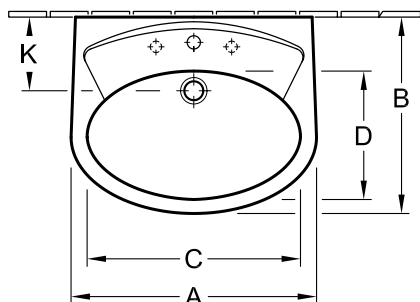

A	B	C	D	G	K
7020 86	610	510	515	335	640	195
7020 87	550	445	470	285	645	180