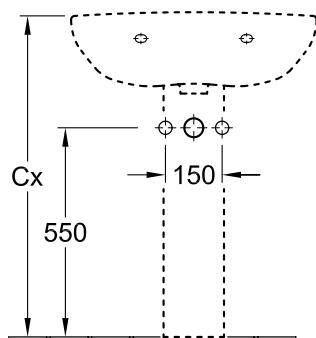

A	B	C	D	G	K
7020 86	610	510	515	335	640	195
7020 87	550	445	470	285	645	180