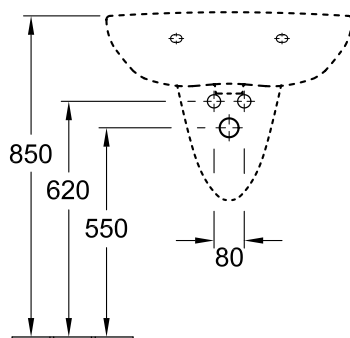

A	B	C	D	G	K
7020 86	610	510	515	335	640	195
7020 87	550	445	470	285	645	180