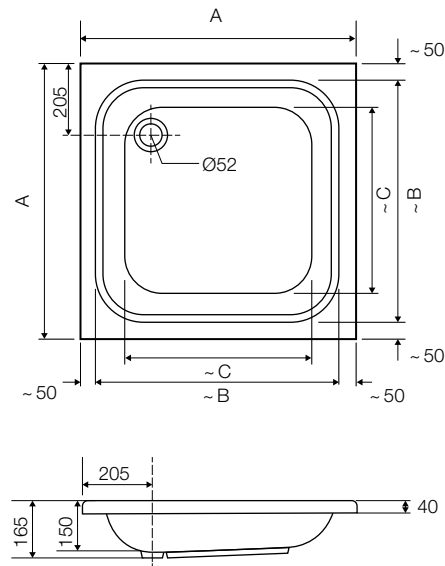

douchetub Diana acryl tub de douche Diana acrylique

art	omschrijving	description	A	B	C
123344	Diana acryl wit	Diana acrylique blanc	800	700	540
123346	Diana acryl wit	Diana acrylique blanc	900	800	640

omschrijving

- diepte 165 mm
- acryl 4 mm excl. versterking
- poten niet inbegrepen

description

- profondeur 165 mm
- acrylique de 4 mm, sans le renfort
- les pieds ne sont pas compris