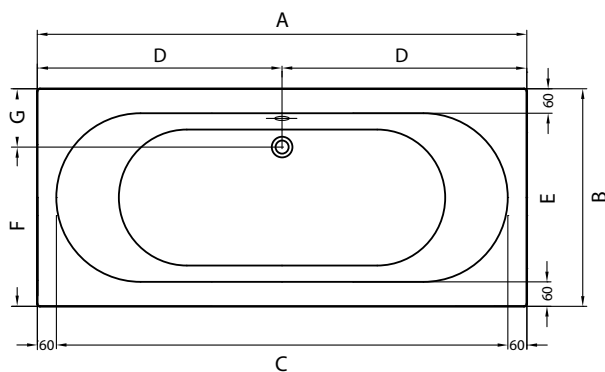

## omschrijving

- centrale afloop
- vervaardigd uit acryl
- vertrekdikte acrylplaat 4 mm excl. versteviging
- poten inbegrepen
- wit

## description

- évacuation centrale
- fabriqué en acrylique
- plaque de fond en acryl de 4 mm, sans le renfort
- pieds inclus
- blanc

	A	B	C	D	E	F	G
123341	1700	750	1580	850	630	510	240
123342	1800	800	1680	900	680	560	240
123343	1900	900	1780	950	780	655	245