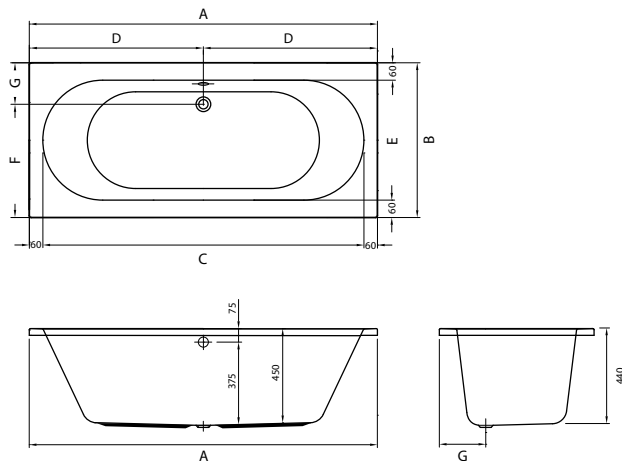

bad / bain Duo

	A	B	C	D	E	F	G
123341	1700	750	1580	850	630	510	240
123342	1800	800	1680	900	680	560	240
123343	1900	900	1780	950	780	655	245

omschrijving

- centrale afloop
- vervaardigd uit acryl
- vertrekdikte acrylplaat 4 mm excl. versterking
- poten inbegrepen
- wit

description

- évacuation centrale
- fabriqué en acrylique
- plaque de fond en acryl de 4 mm, sans le renfort
- pieds inclus
- blanc

montage-
handleiding

VITA
folder

voor een bad met Vita systeem voorzie steeds als pre-installatie van het bad