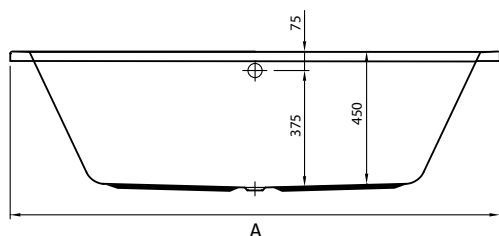

## omschrijving

- centrale afloop
- vervaardigd uit acryl
- vertrekdikte acrylplaat 4 mm excl. versteviging
- poten inbegrepen
- wit

## description

- évacuation centrale
- fabriqué en acrylique
- plaque de fond en acryl de 4 mm, sans le renfort
- pieds inclus
- blanc

	A	B	C	D	E	F	G
123341	1700	750	1580	850	630	510	240
123342	1800	800	1680	900	680	560	240
123343	1900	900	1780	950	780	655	245