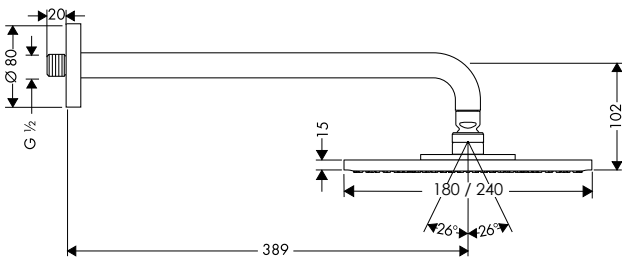

### omschrijving

- art 136196 Raindance® S 180 Air - 27468000
- art 130279 Raindance® S 240 Air - 27474000

- straal-schijfoppervlak **art 136196** 180 mm  
**art 130279** 240 mm
- douche-arm 390 mm
- straalsoort RainAir
- debiet (bij 3 bar) **art 136196** 19 l/min  
**art 130279** 18 l/min
- metalen straal-schijf
- wand montage
- aansluitdraad G 1/2
- chroom

### description

- art 136196 Raindance® S 180 Air - 27468000
- art 130279 Raindance® S 240 Air - 27474000
- taille de la tête de douche **art 136196** 180 mm  
**art 130279** 240 mm
- bras de douche 390 mm
- type de jet RainAir
- débit (bij 3 bar) **art 136196** 19 l/min  
**art 130279** 18 l/min
- diffuseur de douche en métal
- montage mural
- raccordement G 1/2
- chrome