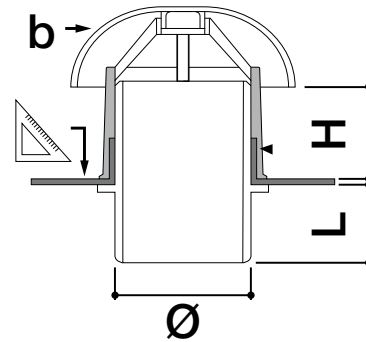

PVC verluchtingskap cheminée d'aération en PVC

Ø	muggengaas moustiquaire	afmetingen dimensions	L/sec	H	L	b	Ref.
50	non / neen	330 x 250	6,92	65	31	108	CD5
90	oui / ja	400 x 330	24	65	51	164,5	CD9M
110	oui / ja	450 x 330	35,7	65	60	204	CD11M

omschrijving

- PVC ventilatiekap
- met dichtingslab uit lood
- debiet bij drukverschil 2 Pa
- antraciet

description

- chapeau de ventilation en PVC
- avec plaque d'étanchéité de plomb
- débit différence pression 2 Pa
- anthracite