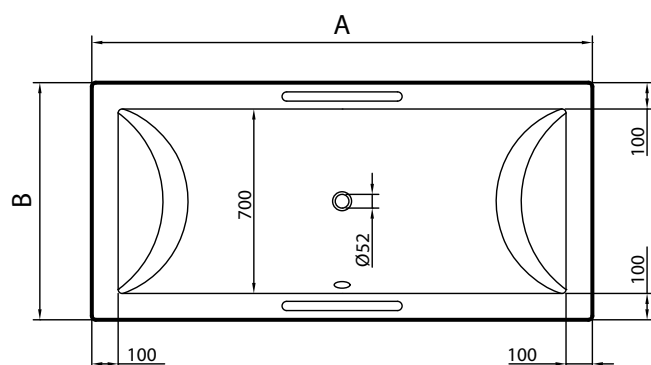

bad / bain Terra

omschrijving

- centrale afloop
- vervaardigd uit acryl
- vertrekdikte acrylplaat 4 mm
excl. versterking
- EN198, EN232 & EN263
- poten niet inbegrepen
- wit

description

- évacuation centrale
- fabriqué en acrylique
- plaque de fond en acryl de 4mm,
sans le renfort
- EN198, EN232 & EN263
- pieds non inclus
- blanc

	A	B	C	D	
121895	1800	900	470	1144	30 kg
58486	1900	900	430	1250	55 kg