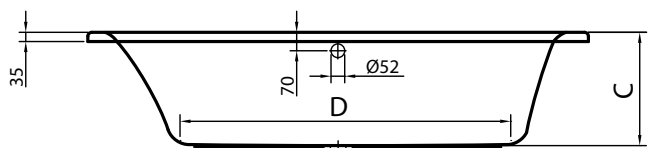

bad / bain Terra

omschrijving

- centrale afloop
- vervaardigd uit acryl
- vertrekdikte acrylplaat 4 mm
excl. versterking
- EN198, EN232 & EN263
- poten niet inbegrepen
- wit

description

- évacuation centrale
- fabriqué en acrylique
- plaque de fond en acryl de 4mm,
sans le renfort
- EN198, EN232 & EN263
- pieds non inclus
- blanc

	A	B	C	D	
121895	1800	900	470	1144	30 kg
58486	1900	900	430	1250	55 kg