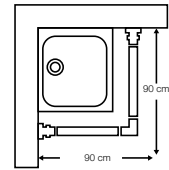

douchegordijn / rideau douche Sealskin Granada

combinatie met douchestangen combinaison avec tringles à rideau

gordijn / rideau 120 cm

gordijn / rideau 180 cm

gordijn / rideau 240 cm

omschrijving

- materiaal PEVA
- waterdicht
- extra versterkte bovenzoom

- art.nr. 11111 (bxh) 240 x 180 cm
  16 gaten
- art.nr. 11108 (bxh) 180 x 200 cm
  12 gaten
- art.nr. 11105 (bxh) 120 x 200 cm
  8 gaten

description

- matériel PEVA
- imperméable
- ourlet du haut renforcée

- art.nr. 11111 (lxh) 240 x 180 cm
  16 trous
- art.nr. 11108 (lxh) 180 x 200 cm
  12 trous
- art.nr. 11105 (lxh) 120 x 200 cm
  8 trous

wasvoorschriften

- extra onderhoudsadvies
  - voor dagelijks onderhoud het gordijn afnemen met een vochtige doek en allesreiniger
  - vouwen kunnen verminderd worden door ze met warm water te besproeien
- door de warmte wordt het PVC zachter, door dit een aantal keer te herhalen zullen de vouwen verdwijnen

instructions de lavage

- conseils d'entretien supplémentaires
  - pour l'entretien quotidien nettoyez le rideau avec un chiffon humide et un nettoyant tout usage
  - pulvérisez les rideaux avec un peu d'eau chaude afin de réduire pliage
- par la chaleur le PVC deviendra plus douce, et en répétant ceci plusieurs fois les plis vont disparaître