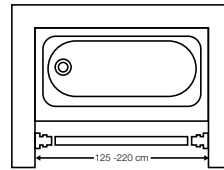

douchegordijn / rideau douche Sealskin Granada

combinatie met douchestangen combinaison avec tringles à rideau

gordijn / rideau 120 cm

gordijn / rideau 180 cm

gordijn / rideau 240 cm

omschrijving

- materiaal PEVA
- waterdicht
- extra versterkte bovenzoom

- art.nr. 11111 (bxh) 240 x 180 cm
  16 gaten
- art.nr. 11108 (bxh) 180 x 200 cm
  12 gaten
- art.nr. 11105 (bxh) 120 x 200 cm
  8 gaten

description

- matériel PEVA
- imperméable
- ourlet du haut renforcée

- art.nr. 11111 (lxh) 240 x 180 cm
  16 trous
- art.nr. 11108 (lxh) 180 x 200 cm
  12 trous
- art.nr. 11105 (lxh) 120 x 200 cm
  8 trous

wasvoorschriften

- extra onderhoudsadvies
  - voor dagelijks onderhoud het gordijn afnemen met een vochtige doek en allesreiniger
  - vouwen kunnen verminderd worden door ze met warm water te besproeien
- door de warmte wordt het PVC zachter, door dit een aantal keer te herhalen zullen de vouwen verdwijnen

instructions de lavage

- conseils d'entretien supplémentaires
  - pour l'entretien quotidien nettoyez le rideau avec un chiffon humide et un nettoyant tout usage
  - pulvérisez les rideaux avec un peu d'eau chaude afin de réduire pliage
- par la chaleur le PVC deviendra plus douce, et en répétant ceci plusieurs fois les plis vont disparaître