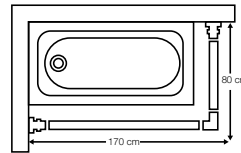

### combinatie met douchestangen combinaison avec tringles à rideau

gordijn / rideau 120 cm

gordijn / rideau 180 cm

gordijn / rideau 240 cm

### omschrijving

- materiaal PEVA
- waterdicht
- extra versterkte bovenzoom

- art.nr. 11111 (bxh) 240 x 180 cm  
16 gaten
- art.nr. 11108 (bxh) 180 x 200 cm  
12 gaten
- art.nr. 11105 (bxh) 120 x 200 cm  
8 gaten

### description

- matériel PEVA
- imperméable
- ourlet du haut renforcée

- art.nr. 11111 (lxh) 240 x 180 cm  
16 trous
- art.nr. 11108 (lxh) 180 x 200 cm  
12 trous
- art.nr. 11105 (lxh) 120 x 200 cm  
8 trous