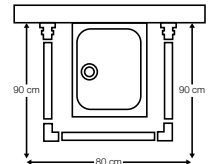

### omschrijving

- materiaal PEVA
- waterdicht
- extra versterkte bovenzoom

- art.nr. 11111 (bxh) 240 x 180 cm  
16 gaten
- art.nr. 11108 (bxh) 180 x 200 cm  
12 gaten
- art.nr. 11105 (bxh) 120 x 200 cm  
8 gaten

### description

- matériel PEVA
- imperméable
- ourlet du haut renforcée

- art.nr. 11111 (lxh) 240 x 180 cm  
16 trous
- art.nr. 11108 (lxh) 180 x 200 cm  
12 trous
- art.nr. 11105 (lxh) 120 x 200 cm  
8 trous