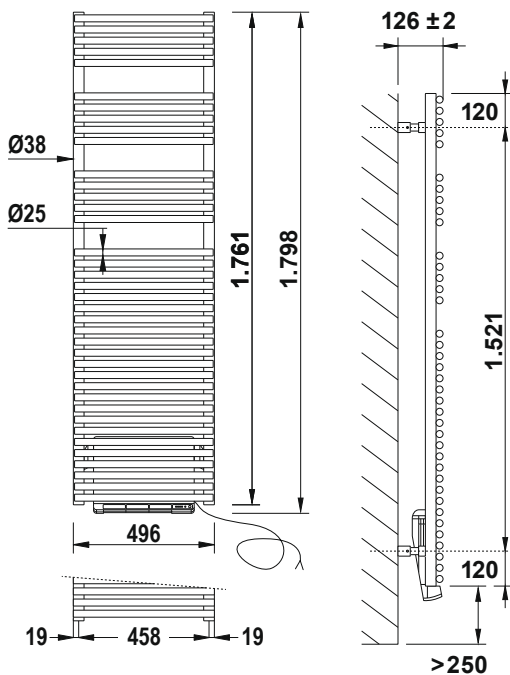

## omschrijving

- cv-vermogen 973 Watt
- vermogen blazer 1000 Watt
- draadloze bediening elektrische ventilator
- blazer met instelbare tijd van 10 - 120 minuten
- watts 75/65/20° - conform EN442-1
- wit RAL 9016
- 38 tubes
- 26,5 kg
- incl. snoer, zonder stekker
- 10 jaar garantie op radiator
- 2 jaar garantie op elektrisch gedeelte
- artikel159990