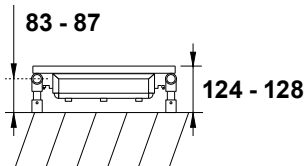

## omschrijving

- cv-vermogen 973 Watt
- vermogen blazer 1000 Watt
- draadloze bediening elektrische ventilator
- blazer met instelbare tijd van 10 - 120 minuten
- watts 75/65/20° - conform EN442-1
- wit RAL 9016
- 38 tubes
- 26,5 kg
- incl. snoer, zonder stekker
- 10 jaar garantie op radiator
- 2 jaar garantie op elektrisch gedeelte
- artikel159990