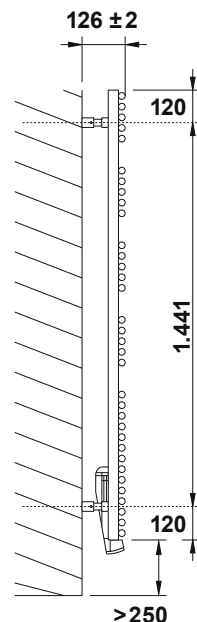

### omschrijving

- spanning 230 V
- vermogen 1000 Watt
- vermogen blazer 1000 Watt
- kamertemperatuurregeling dag en nacht
- dag- en weekprogramma
- 4 standen: comfort, nacht, vorstvrij en auto
- draadloze bediening elektrische radiator én ventilator
- blazer met instelbare tijd van 10 - 120 minuten
- IP klasse : IP44 - IK09 - II
- wit RAL 9016
- 34 tubes
- 26,5 kg
- incl. snoer, zonder stekker
- 10 jaar garantie op radiator
- 2 jaar garantie op elektrisch gedeelte
- artikel 159989