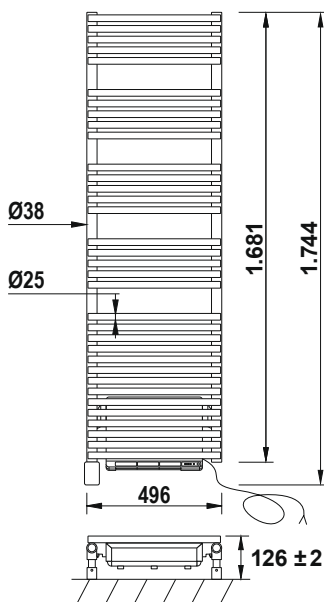

### omschrijving

- spanning 230 V
- vermogen 1000 Watt
- vermogen blazer 1000 Watt
- kamertemperatuurregeling dag en nacht
- dag- en weekprogramma
- 4 standen: comfort, nacht, vorstvrij en auto
- draadloze bediening elektrische radiator én ventilator
- blazer met instelbare tijd van 10 - 120 minuten
- IP klasse : IP44 - IK09 - II
- wit RAL 9016
- 34 tubes
- 26,5 kg
- incl. snoer, zonder stekker
- 10 jaar garantie op radiator
- 2 jaar garantie op elektrisch gedeelte
- artikel 159989