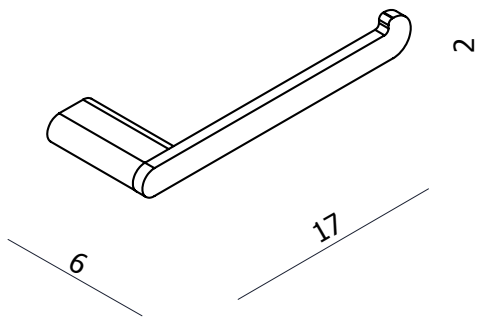

wc papierhouder porte-rouleau Hold S(oft)

omschrijving

- chroom
- zonder klep
- art 156887

description

- chrome
- sans couvercle
- art 156887