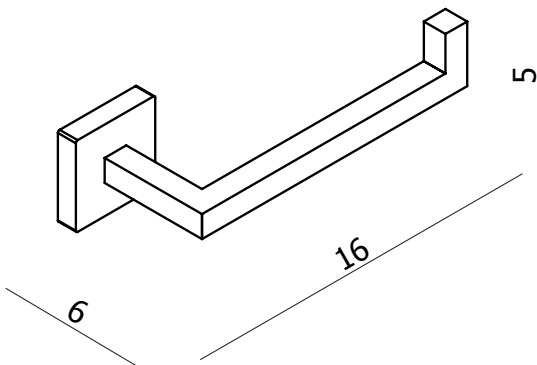

wc papierhouder porte-rouleau Hold T(ight)

omschrijving

- chroom
- zonder klep
- art 156878

description

- chrome
- sans couvercle
- art 156878