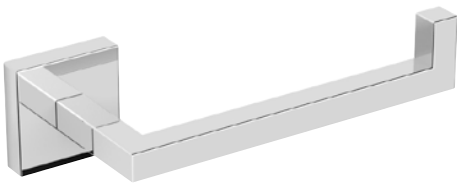

wc papierhouder porte-rouleau Hold T(ight)

omschrijving

- chroom
- zonder klep
- art 156878

description

- chrome
- sans couvercle
- art 156878