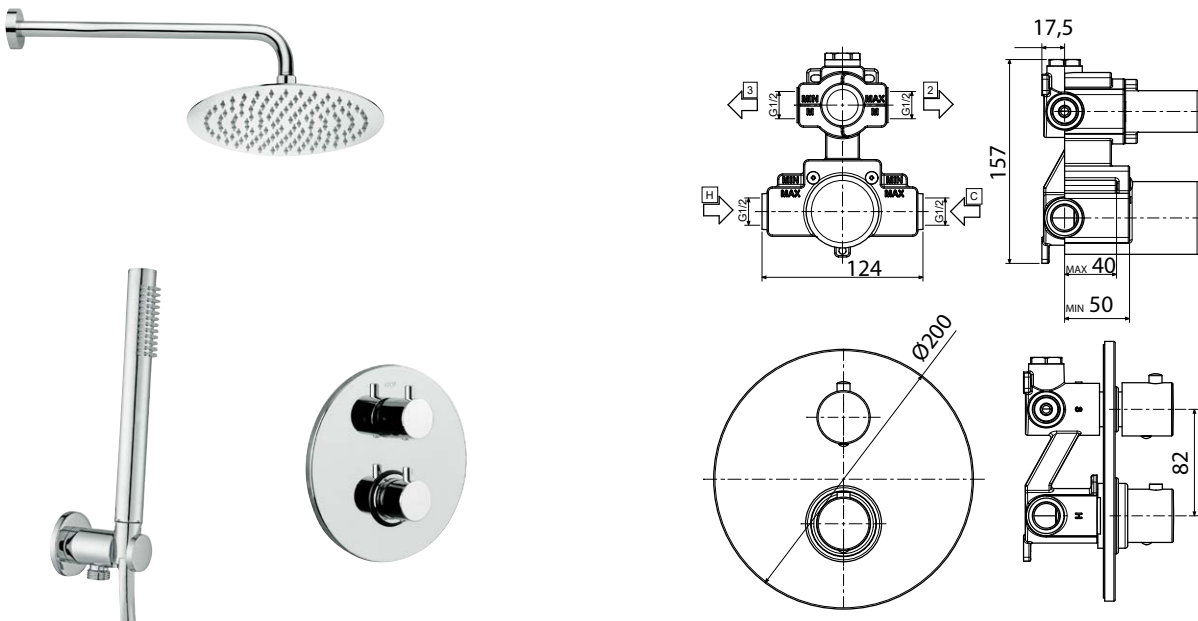

## Nordica inbouwdoucheset / set douche à encastrer

■ art 133769 chromom / chrome

### omschrijving

- regendouche
- thermostatische inbouw mengkraan met debietomsteller
- flexibel
- handdouche en houder met wateraansluiting
- debiet hoofddouche 9l/min

### description

- douche de pluie
- mitigeur thermostatique à encastrer avec inverseur
- flexible
- douche à main et support avec raccordement d'eau
- débit douche de tête 9l/min