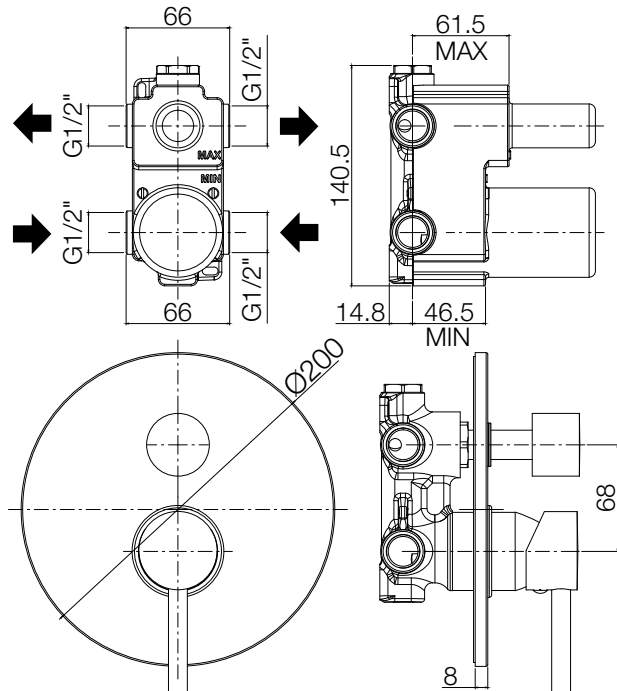

Nordica mengkraan douche / mitigeur de douche

■ art 132633 chroom / chrome

omschrijving

- eengreeps mengkraan Nordica inbouw met 2 uitgangen
- met omsteller
- muurplaat uit metaal, rond \varnothing 200 mm
- 1/2"G aansluitingen

description

- mitigeur de douche Nordica à encastrer avec 2 sorties
- avec inverseur
- plaque en métal rond \varnothing 200 mm
- 1/2"G connections