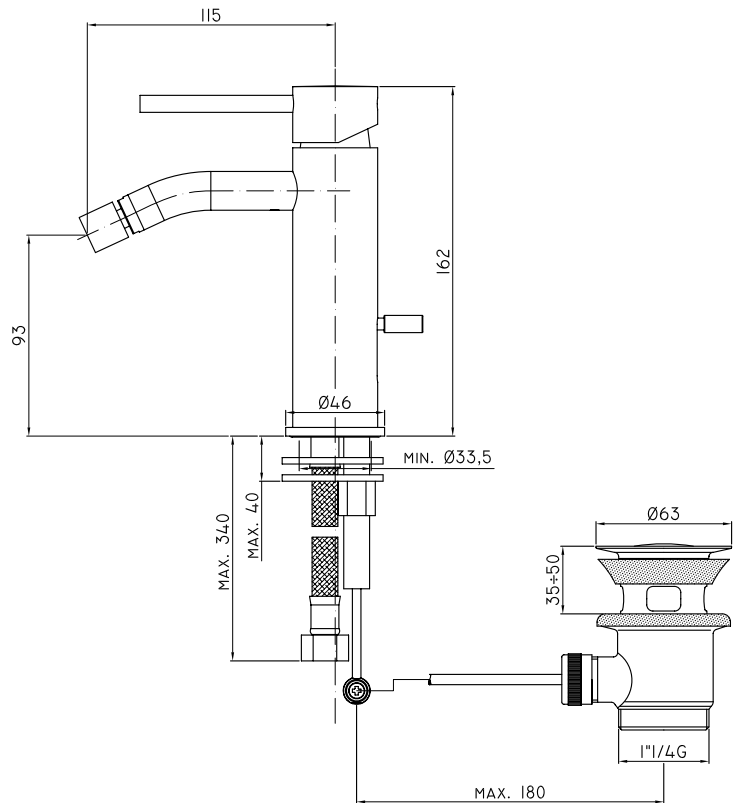

Light bidetmengkraan / mitigeur de bidet

■ art 132572 chroom / chrome

omschrijving

- eengreeps bidetmengkraan
- automatische sluiting

description

- mitigeur de bidet
- vidage automatique