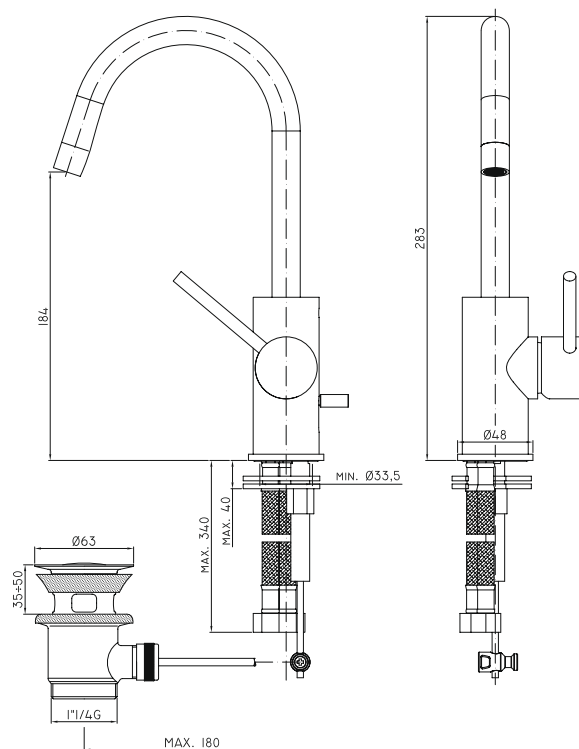

Nordica Soft lavabomengkraan / mitigeur de lavabo

■ art 132565 chroom / chrome

omschrijving

- eengreeps lavabomengkraan
- hoge gebogen bek
- automatische sluiting

description

- mitigeur de lavabo
- bec courbé haut
- vidage automatique