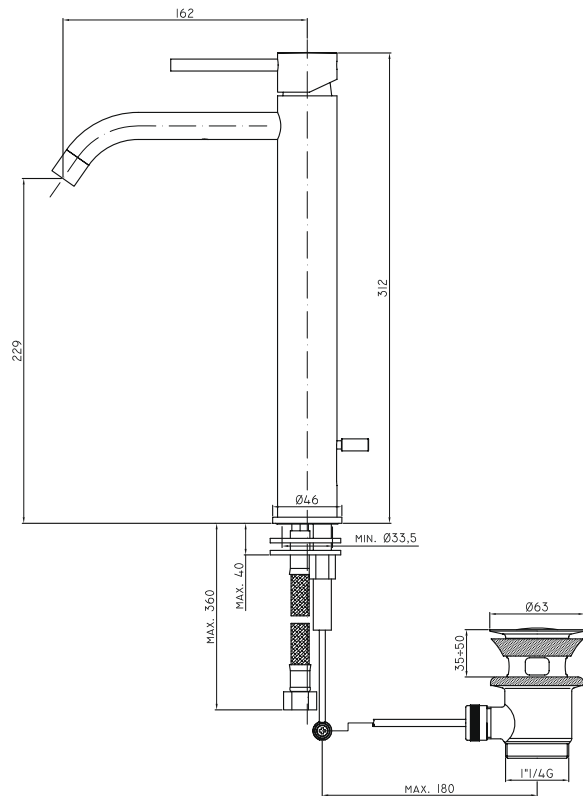

Nordica Soft lavabomengkraan / mitigeur lavabo

■ art 132564 chroom / chrome

omschrijving

- eengreeps lavabomengkraan
- hoge uitvoering
- automatische sluiting

description

- mitigeur lavabo
- modèle haut
- vidage automatique